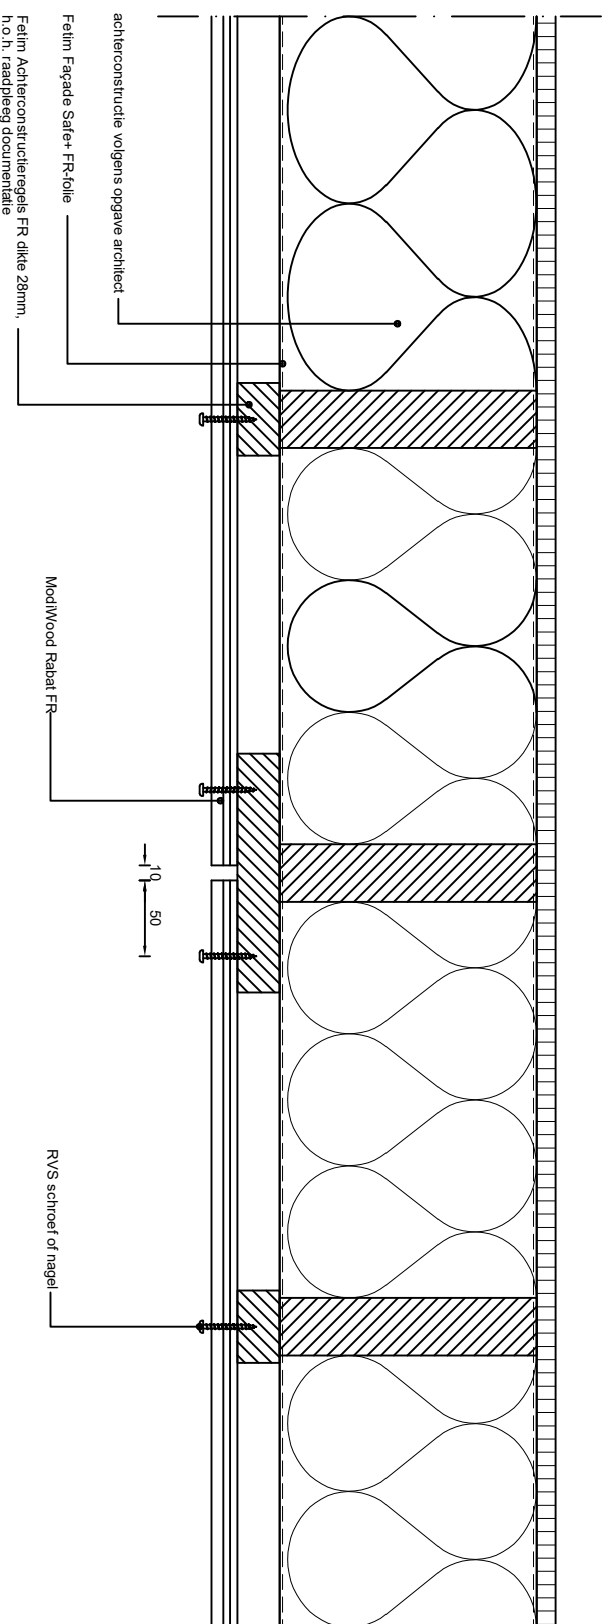

Betreeft:
ModiWood FR
Horizontale plaatsing gevelpanelen
Verlenging

SCALE
1:100 [mm]