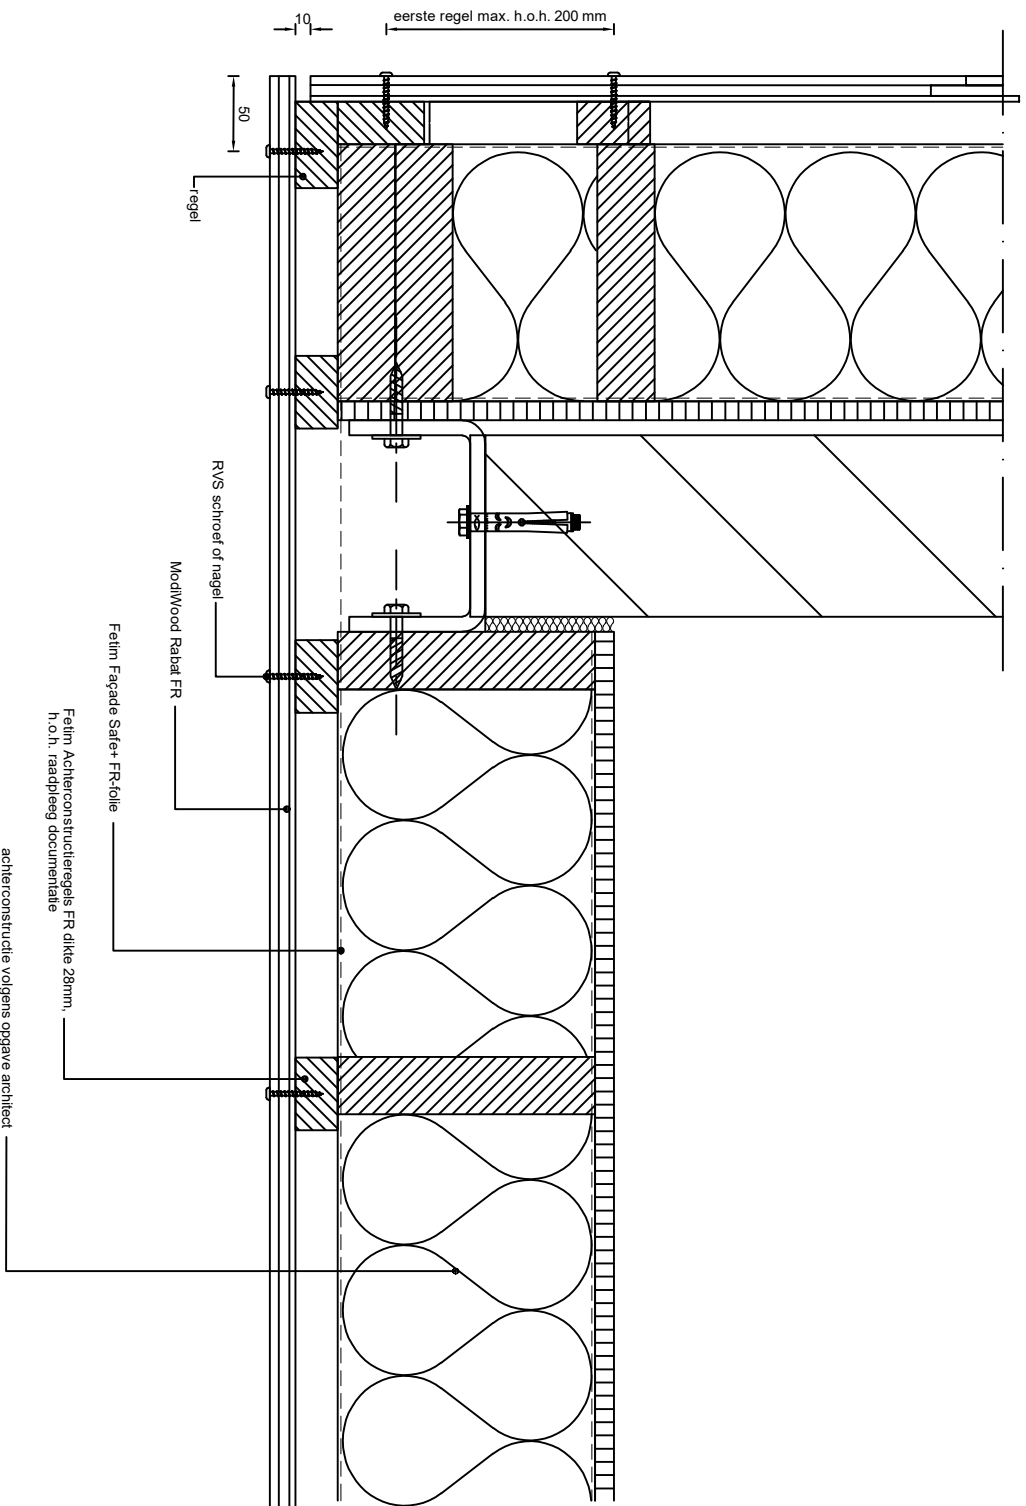

Betref: **ModiWood FR**
Horizontale plaatsing gevelpanelen
Uitwendige hoekaansluiting

SCALE
1:100 [mm]