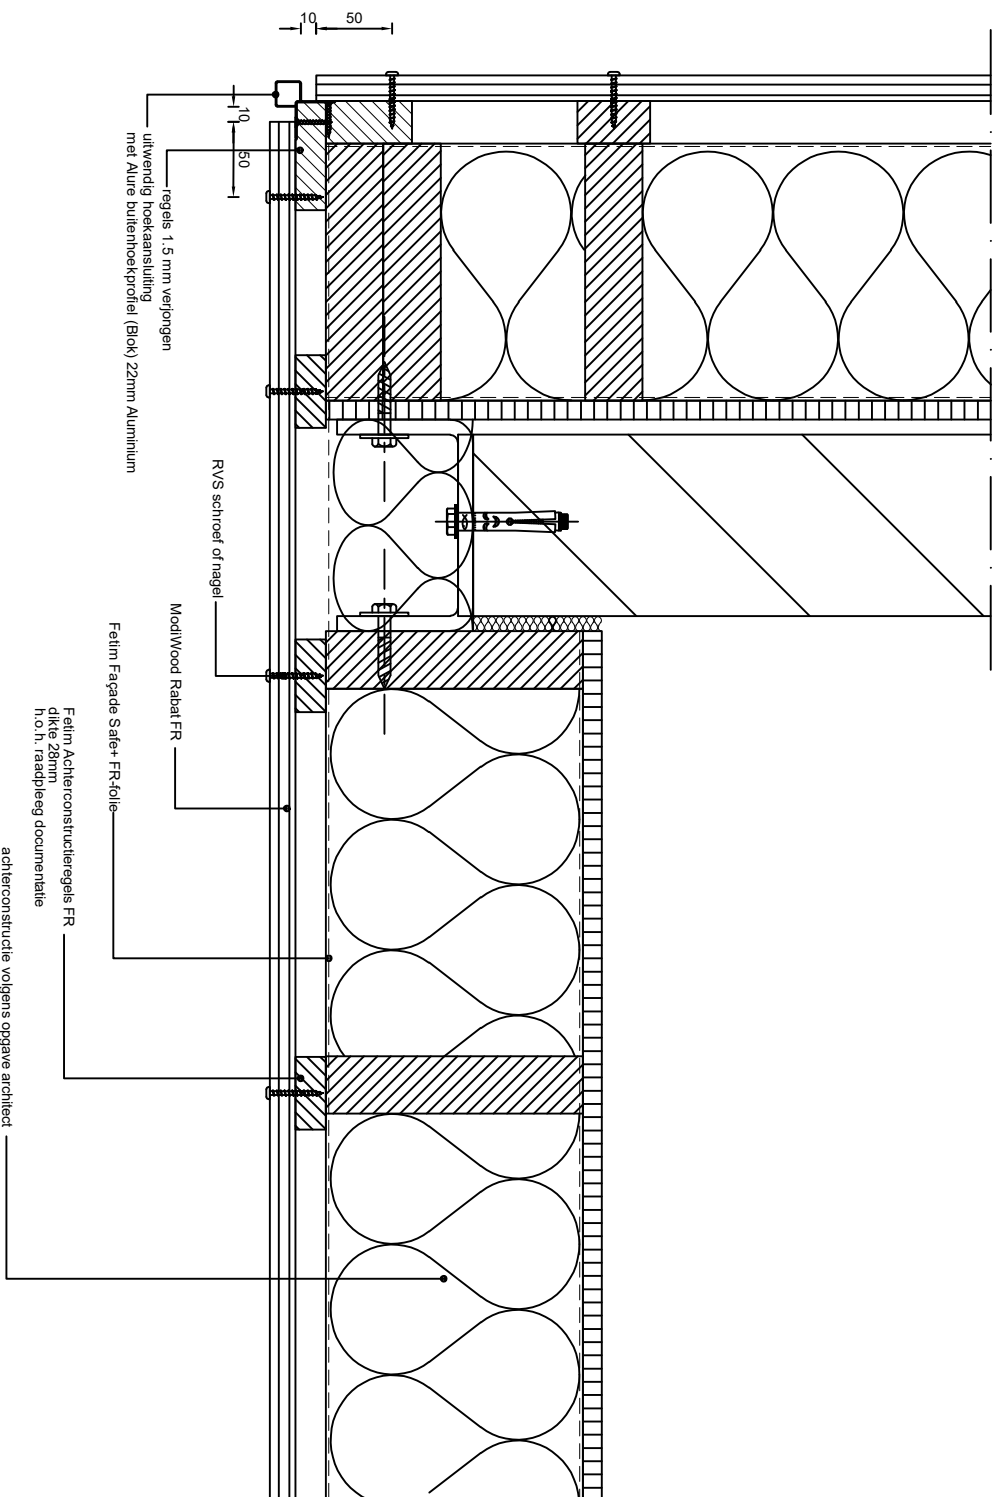

Betref: **ModiWood FR**
Horizontale plaatsing gevelpanelen
Uitwendige hoekaansluiting met Alure buitenhoekprofiel (Blok) 22mm Aluminium

SCALE
1:100 [mm]