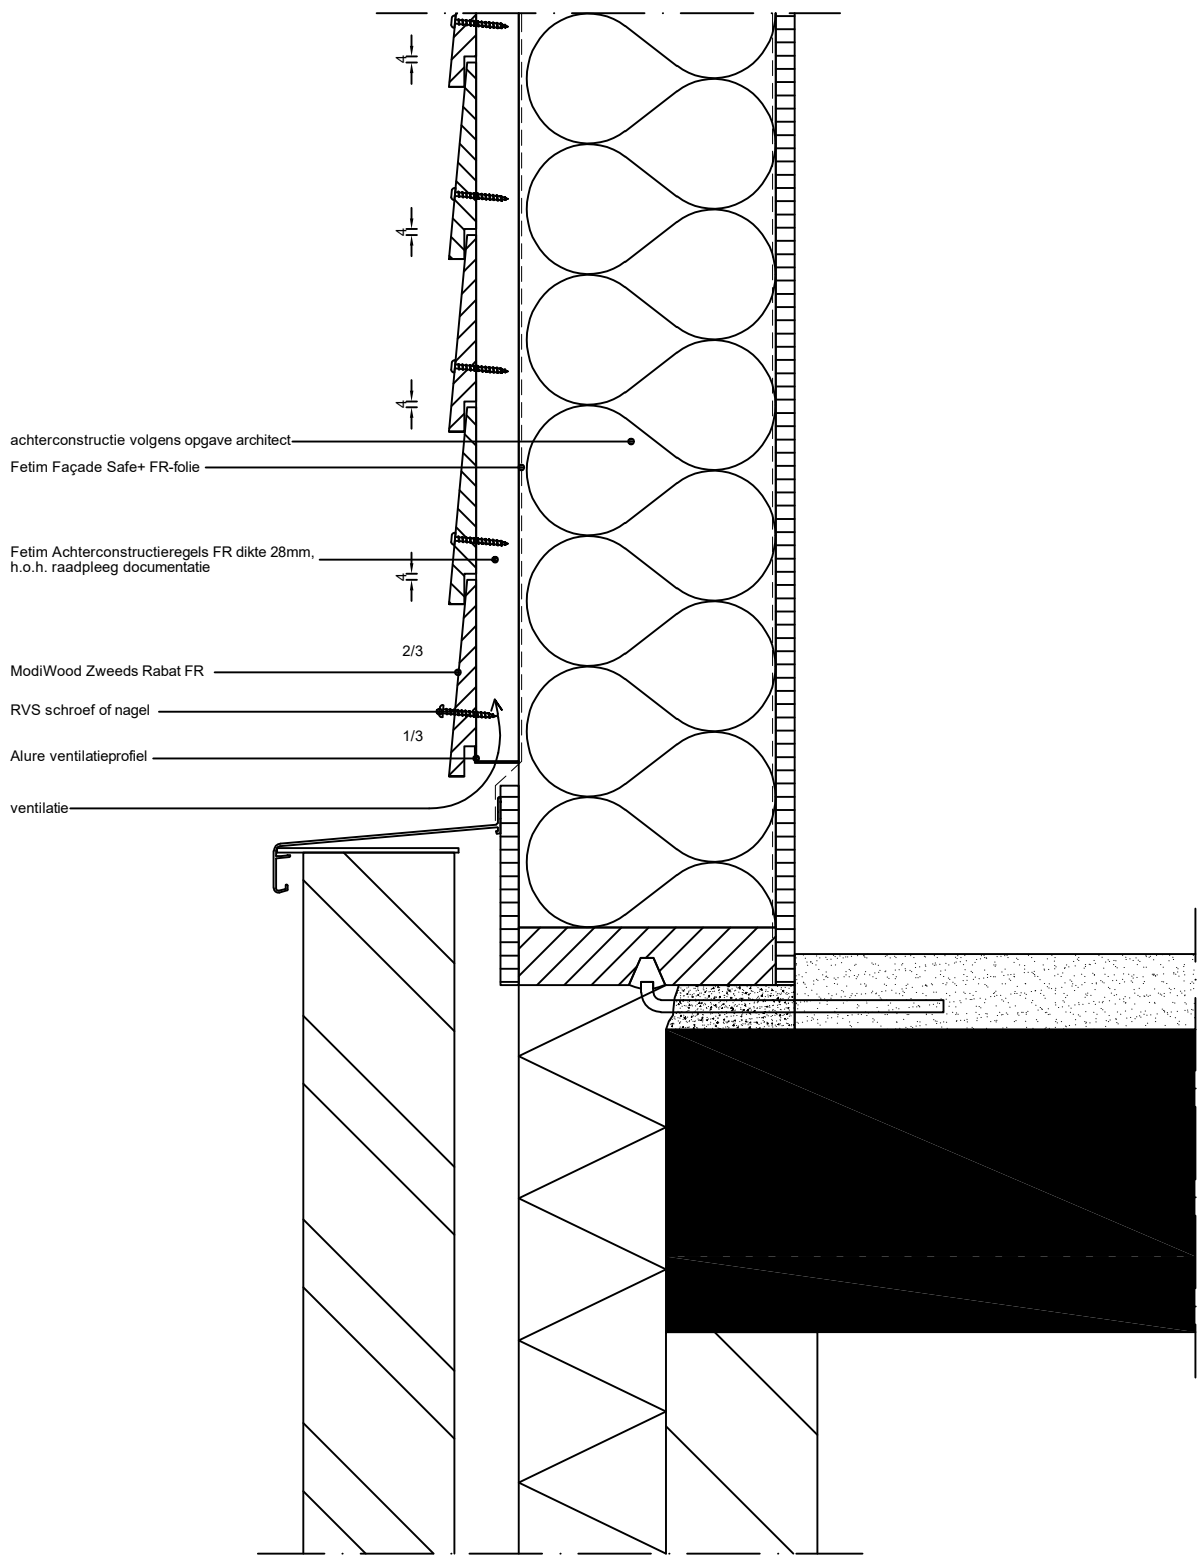

Betreft:
ModiWood Zweeds Rabat FR
Horizontale plaatsing gevelpanelen
Onderaansluiting metselwerk

SCALE
100 [mm]