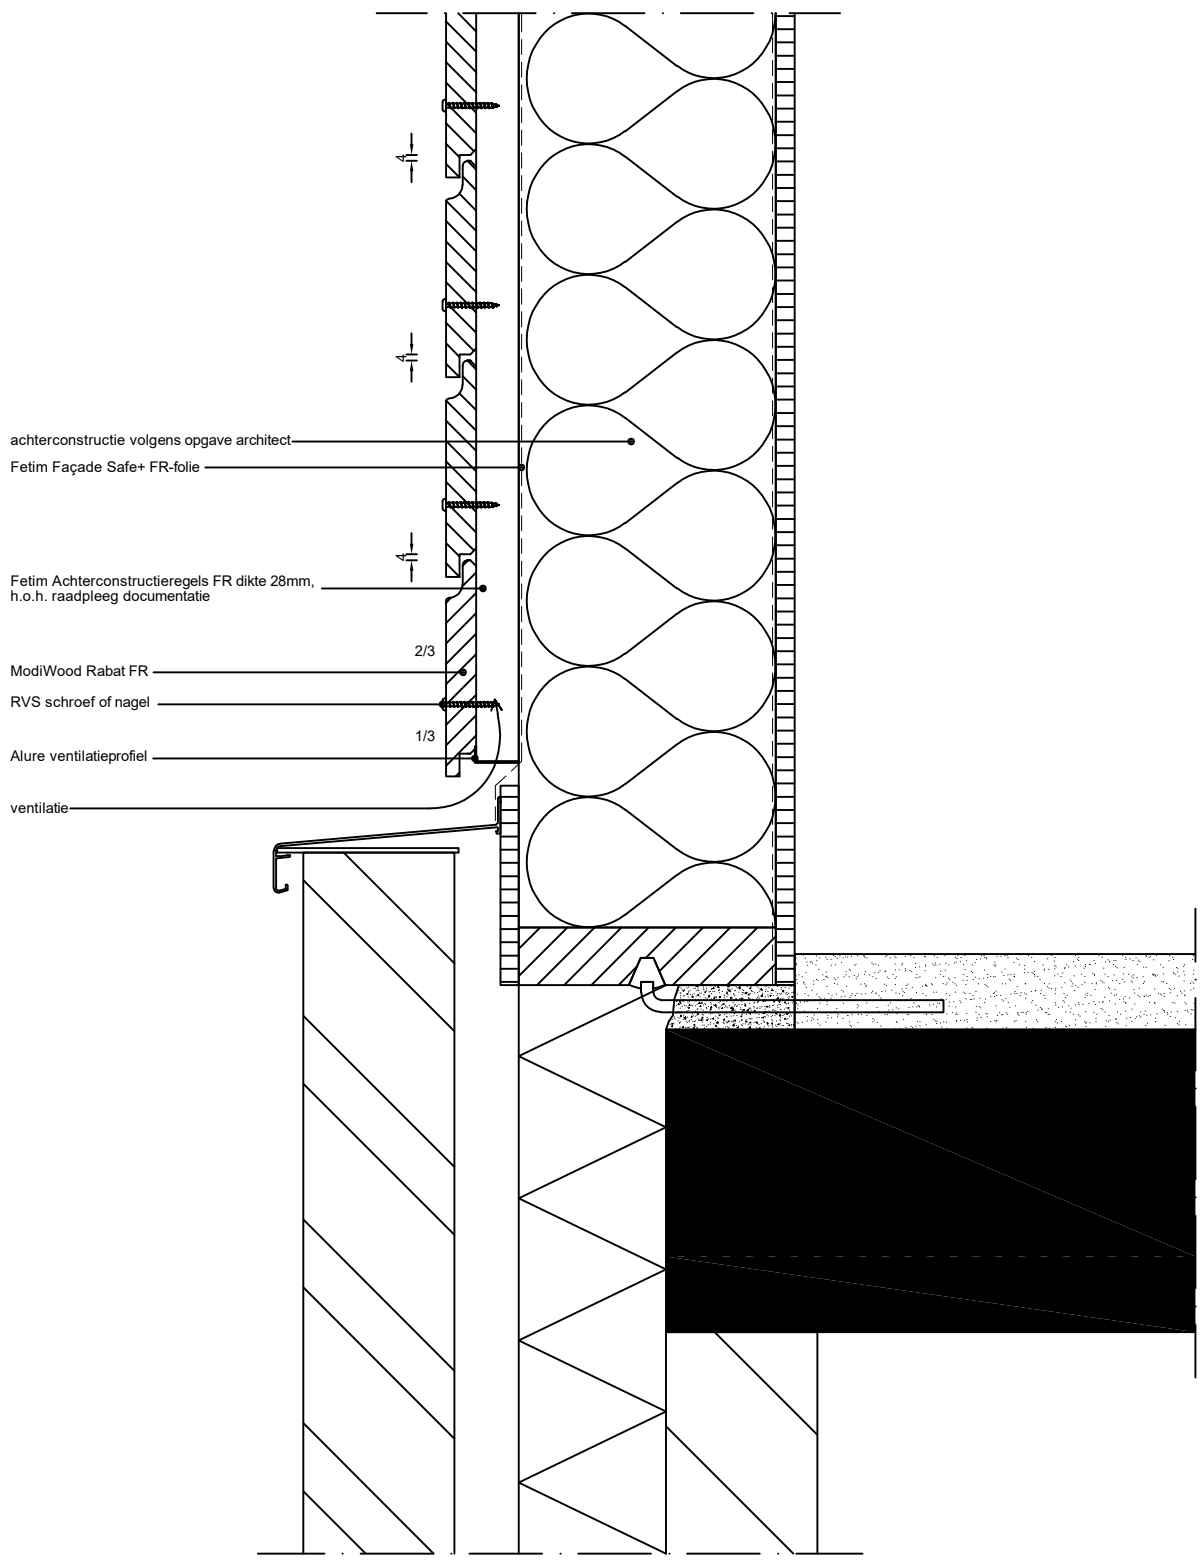

Betreft:
ModiWood Rabat FR
Horizontale plaatsing gevelpanelen
Onderaansluiting metselwerk

- achterconstructie volgens opgave architect
- Fetim Façade Safe+ FR-folie
- Fetim Achterconstructieregels FR dikte 28mm, h.o.h. raadpleeg documentatie
- ModiWood Rabat FR
- RVS schroef of nagel
- Alure ventilatieprofiel
- ventilatie

SCALE
100 [mm]