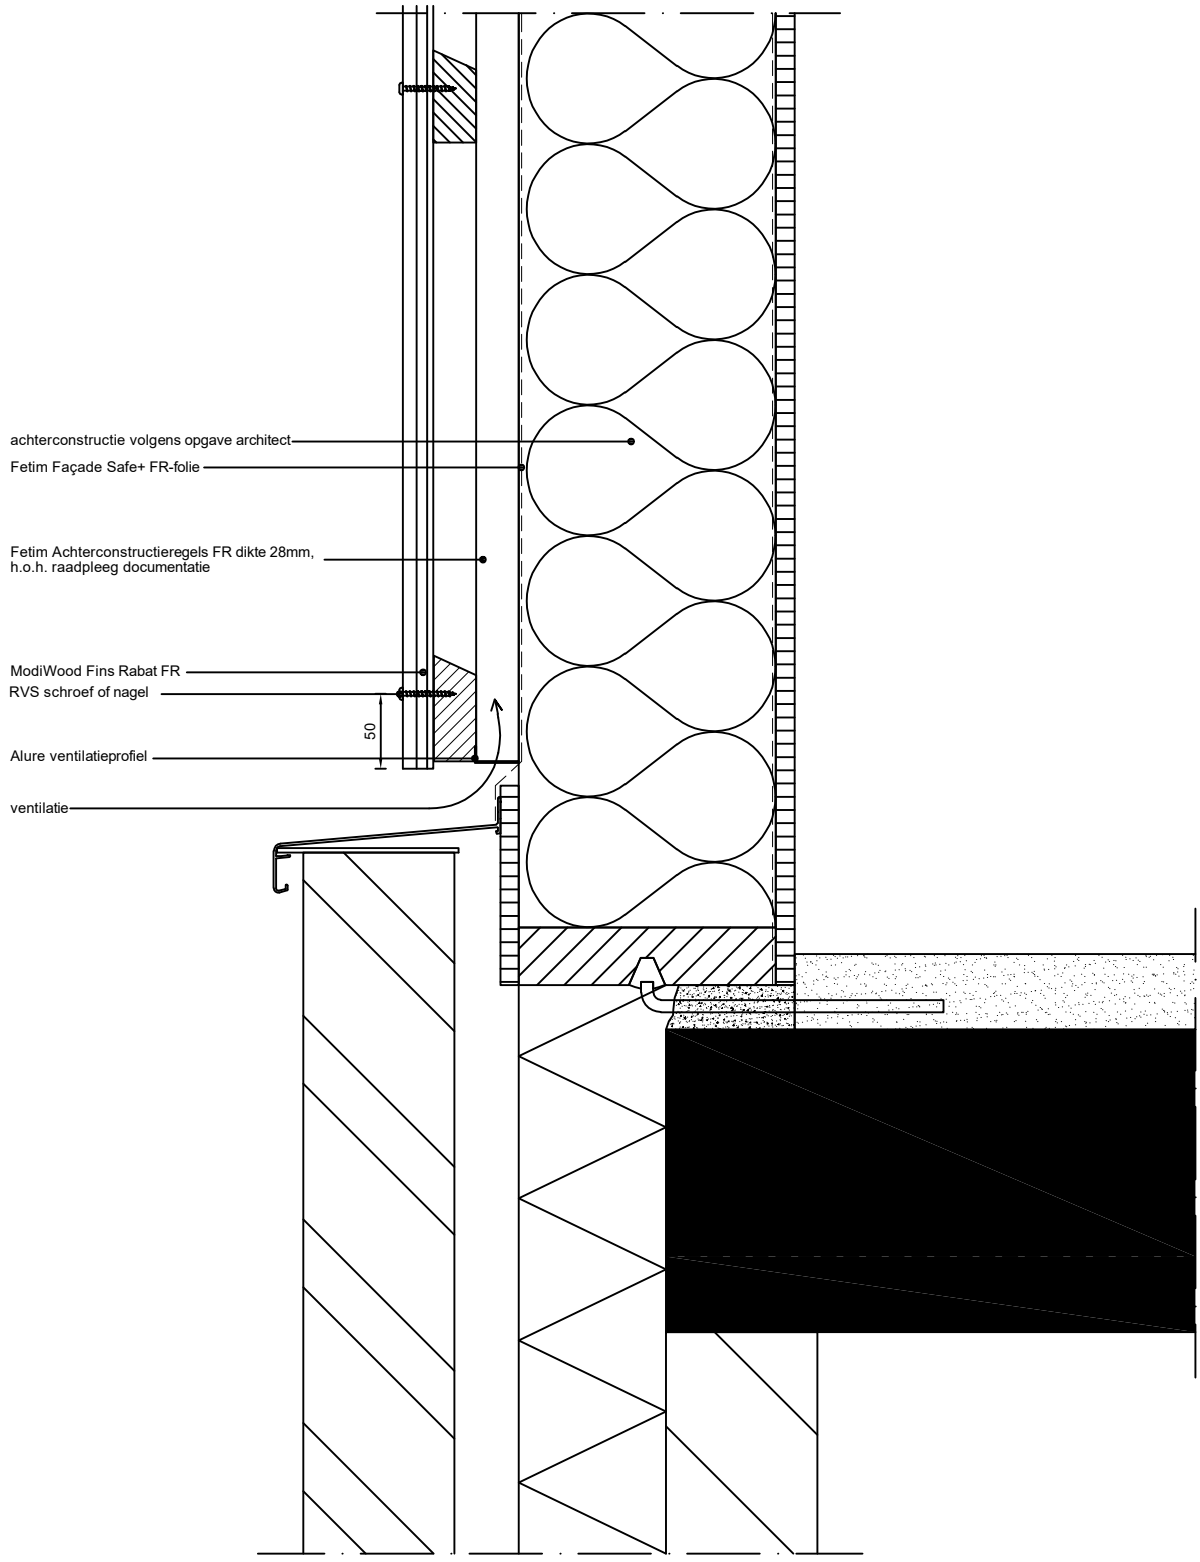

Betreft:  
ModiWood Fins Rabat FR  
Verticale plaatsing gevelpanelen  
Onderaansluiting metselwerk

SCALE  
100 [mm]