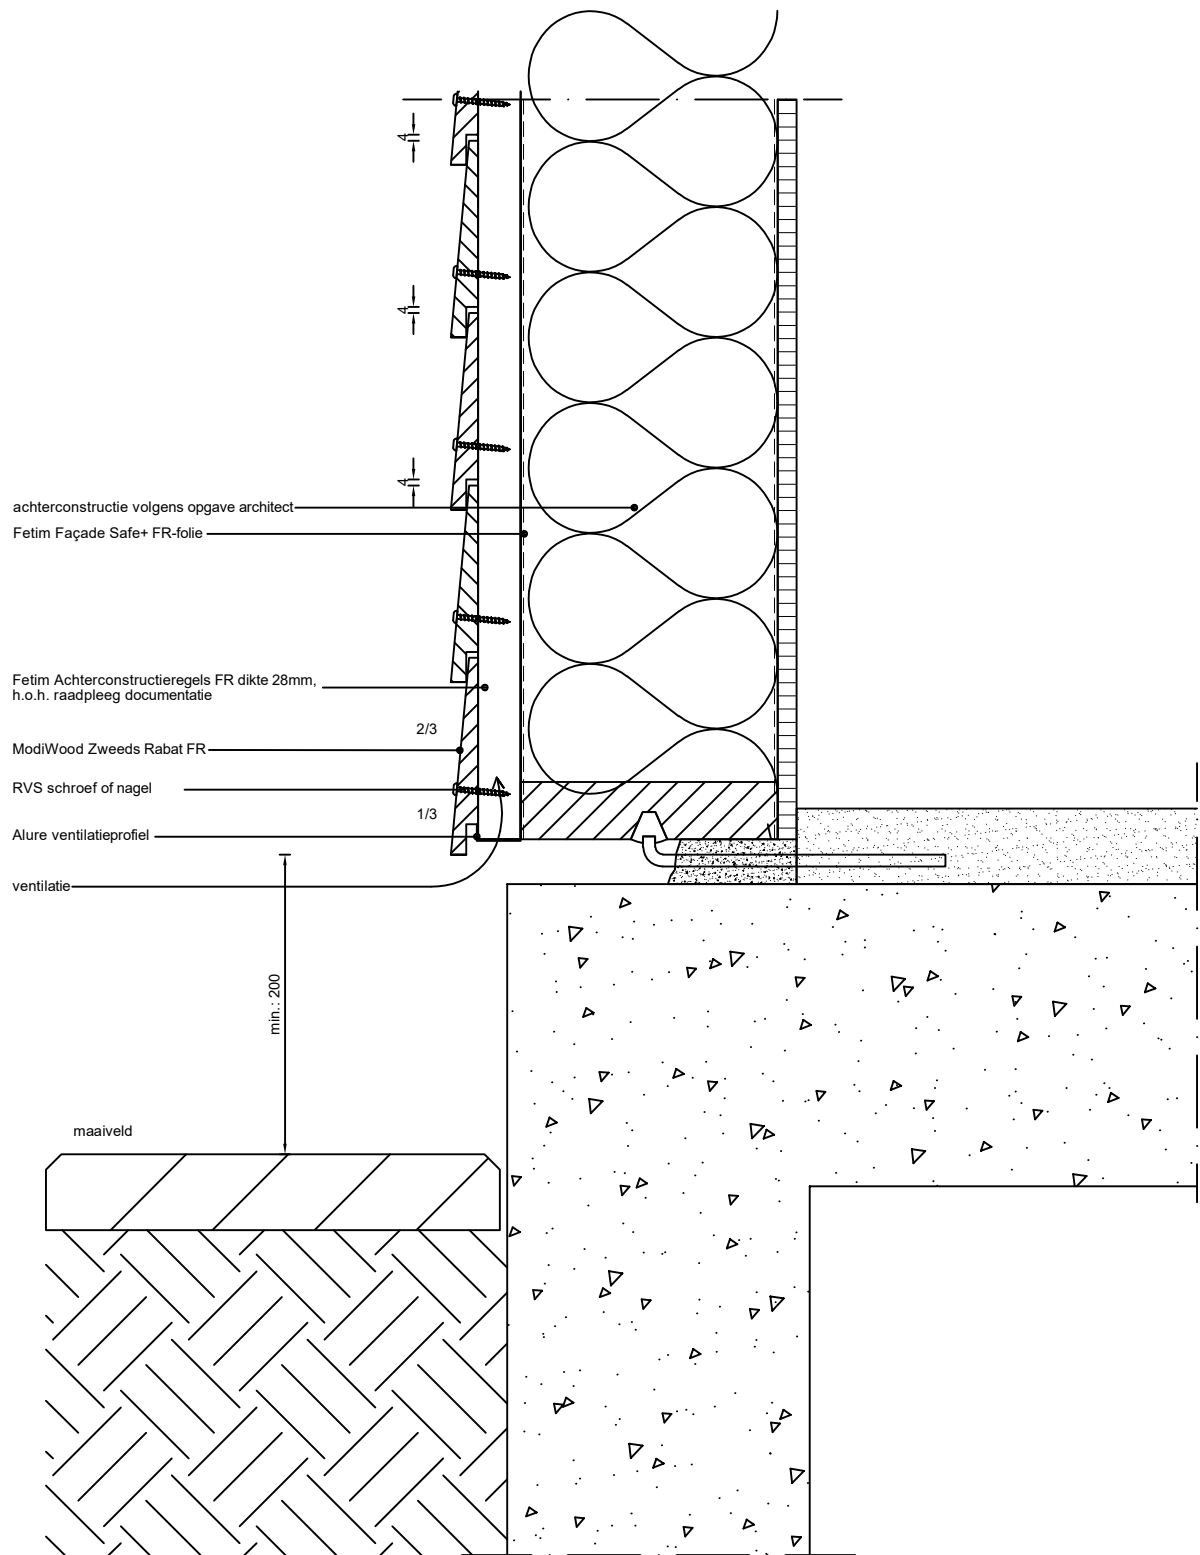

Betreft:  
ModiWood Zweeds Rabat FR  
Horizontale plaatsing gevelpanelen  
Zichtbaar bevestigd  
Onderaansluiting maaiveld

SCALE  
100 [mm]