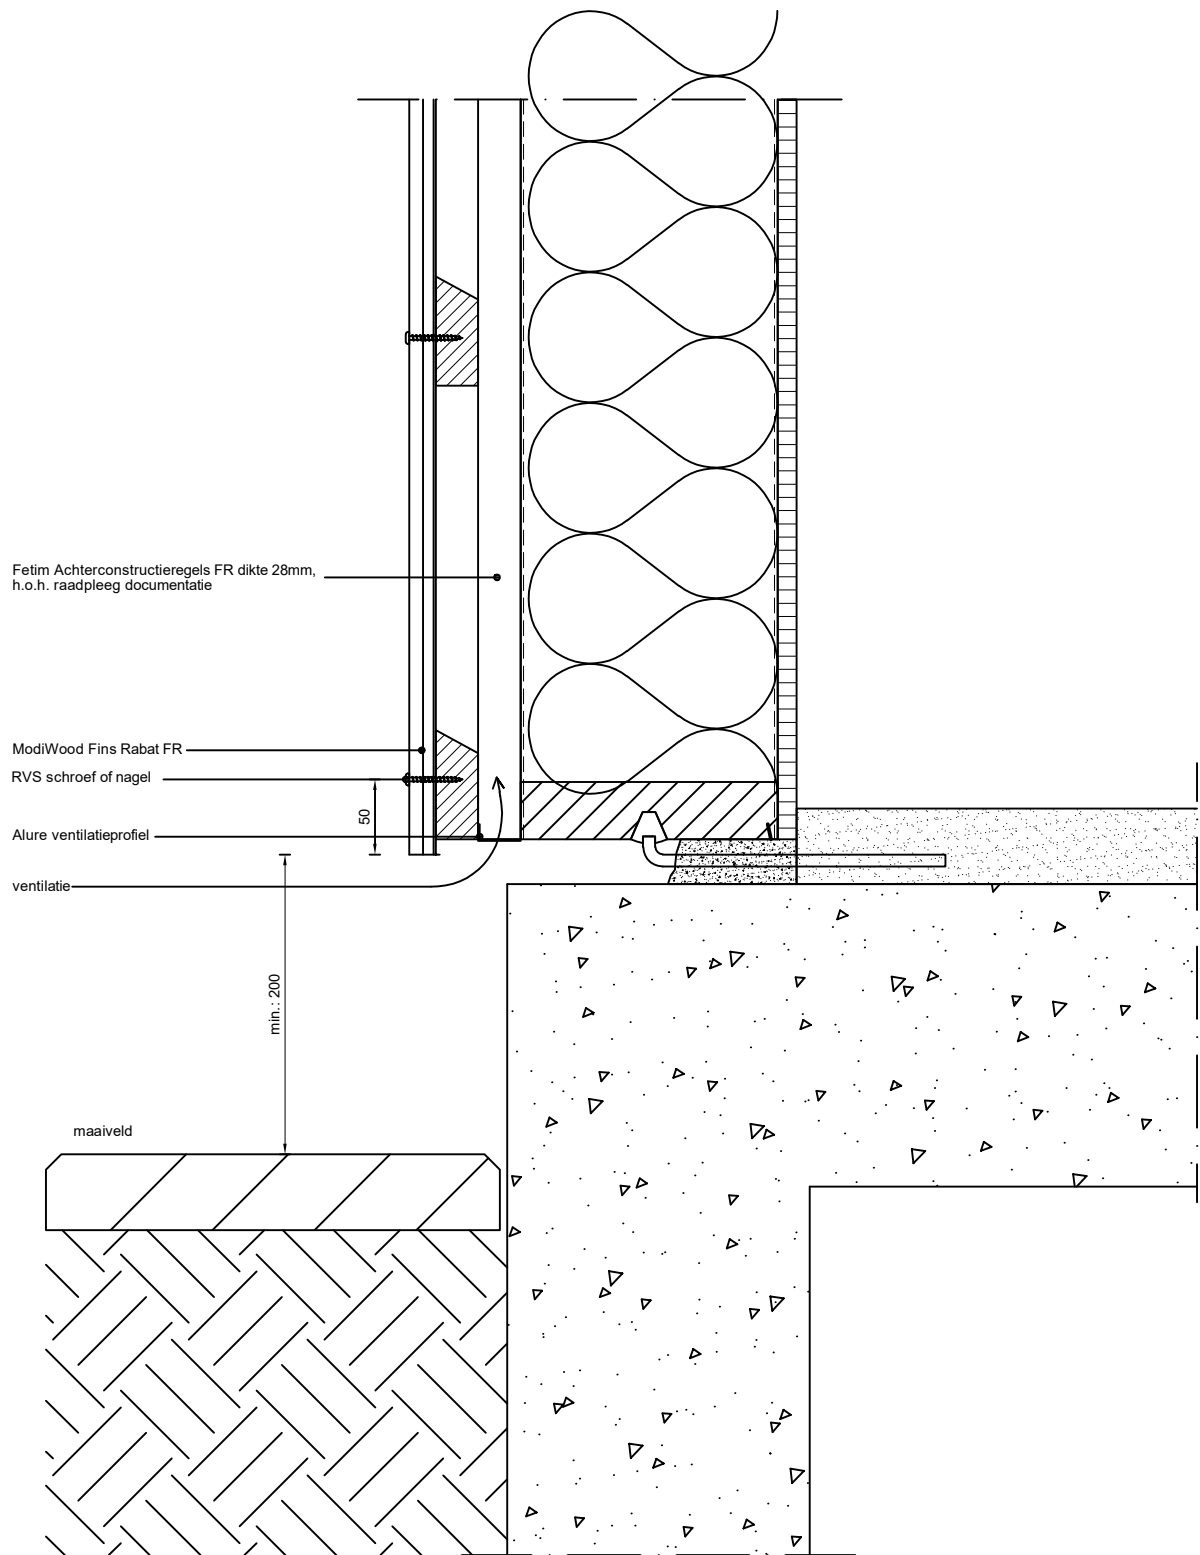

Betreft:
ModiWood Fins Rabat FR
Verticale plaatsing gevelpanelen
Zichtbaar bevestigd
Onderaansluiting maaiveld

Fetim Achterconstructieregels FR dikte 28mm,
h.o.h. raadpleeg documentatie

ModiWood Fins Rabat FR

RVS schroef of nagel

Alure ventilatieprofiel

ventilatie

min.: 200

maaiveld

SCALE
100 [mm]