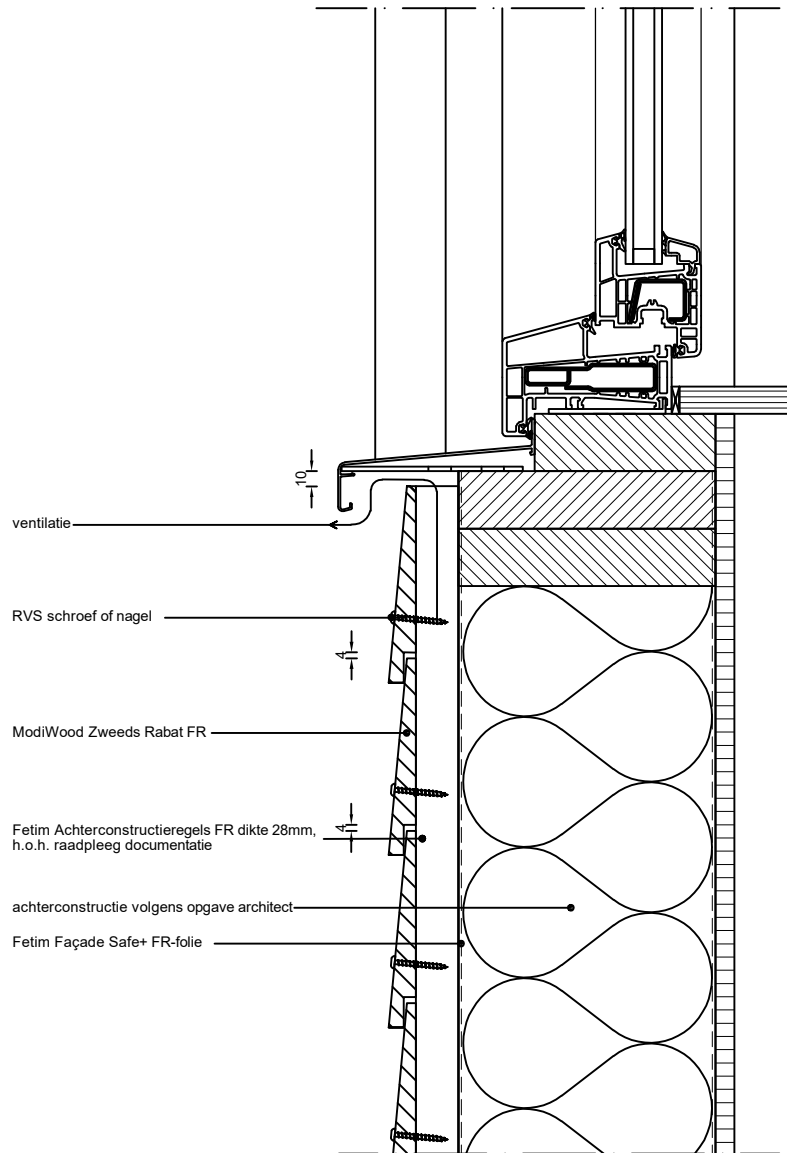

Betref:

ModiWood Zweeds Rabat FR  
Horizontale plaatsing gevelpanelen  
Onderaansluiting kozijn

SCALE  
100 [mm]