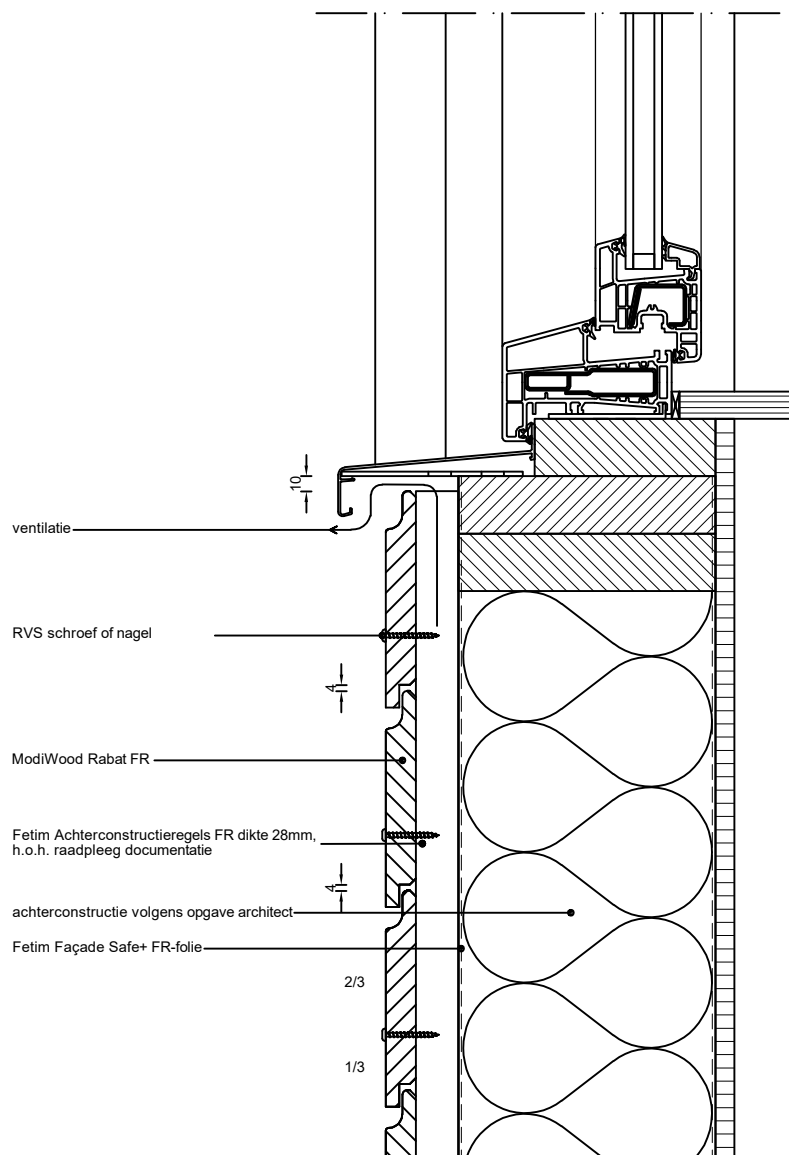

Betref:
ModiWood Rabat FR
Horizontale plaatsing gevelpanelen
Onderaansluiting kozijn

SCALE
100 [mm]