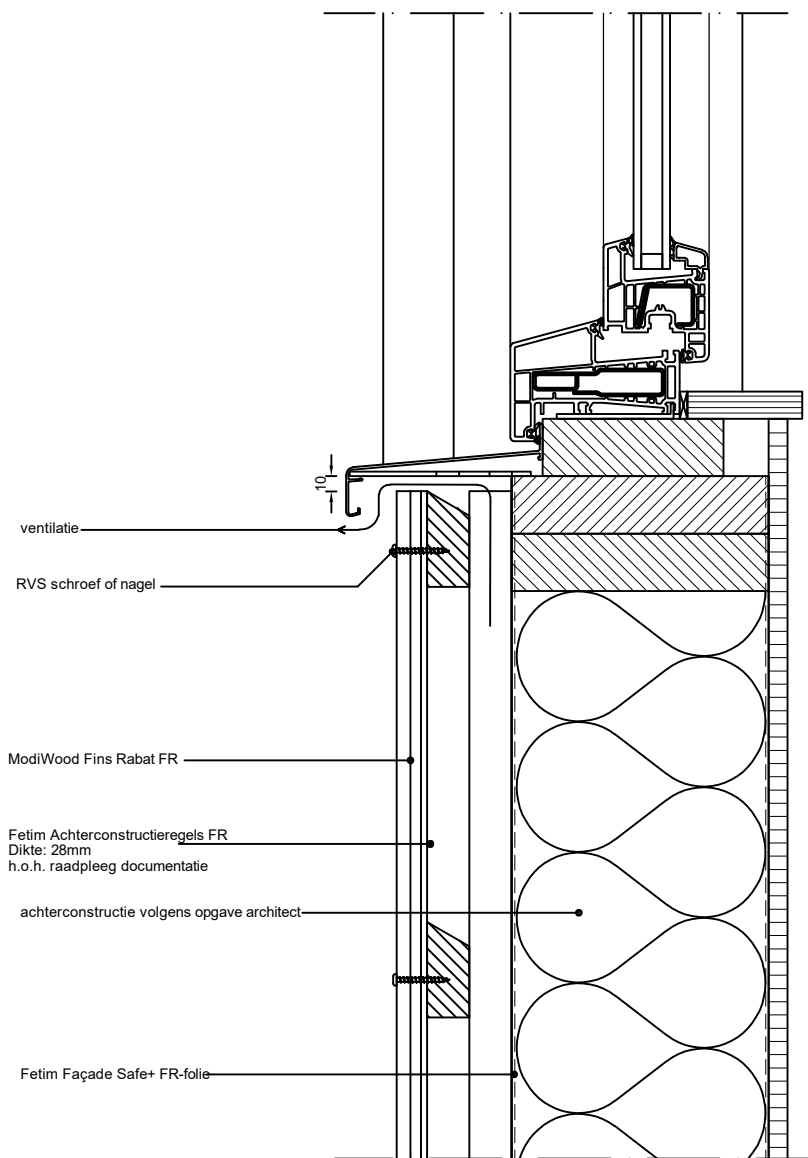

Betref:
ModiWood Fins Rabat FR
Verticale plaatsing gevelpanelen
Onderaansluiting kozijn

SCALE
100 [mm]