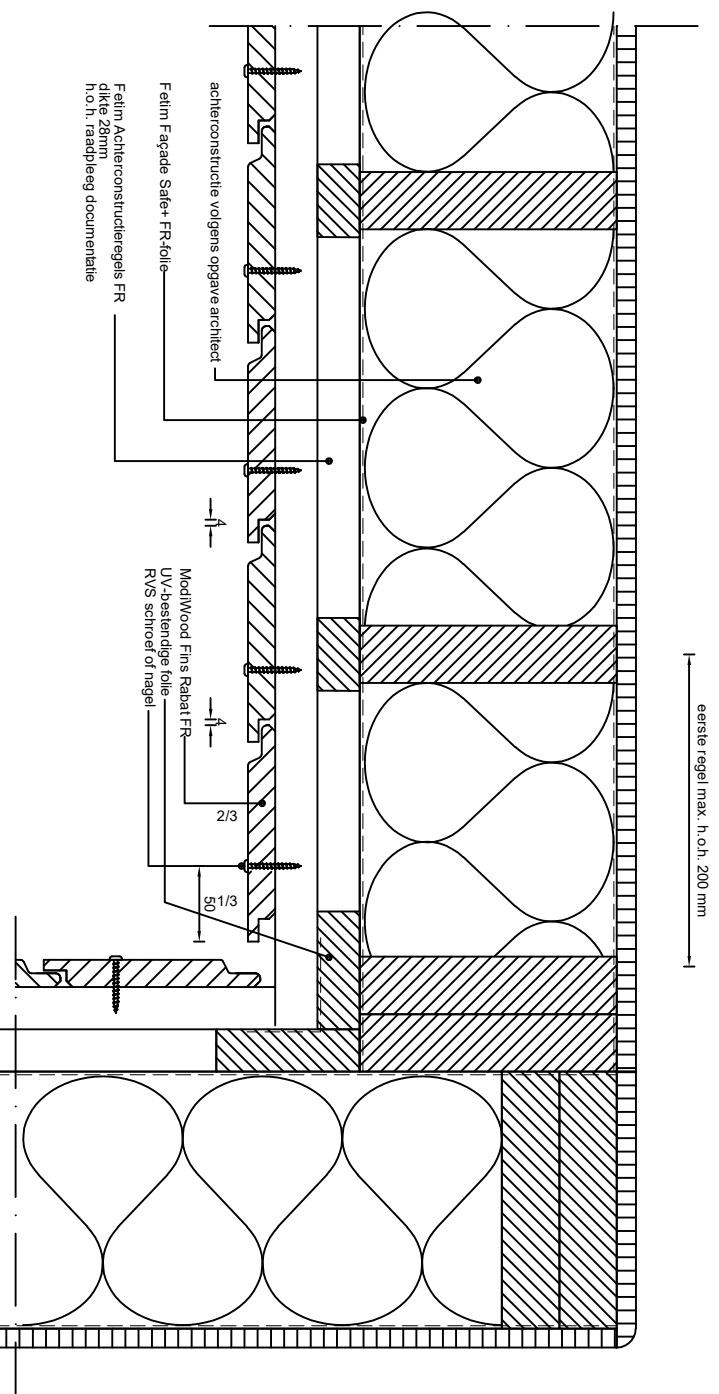

Betrefte:
ModiWood Fins Rabat FR
Verticale plaatsing geveelpanelen
Inwendige hoekaansluiting

SCALE
1:100 [mm]