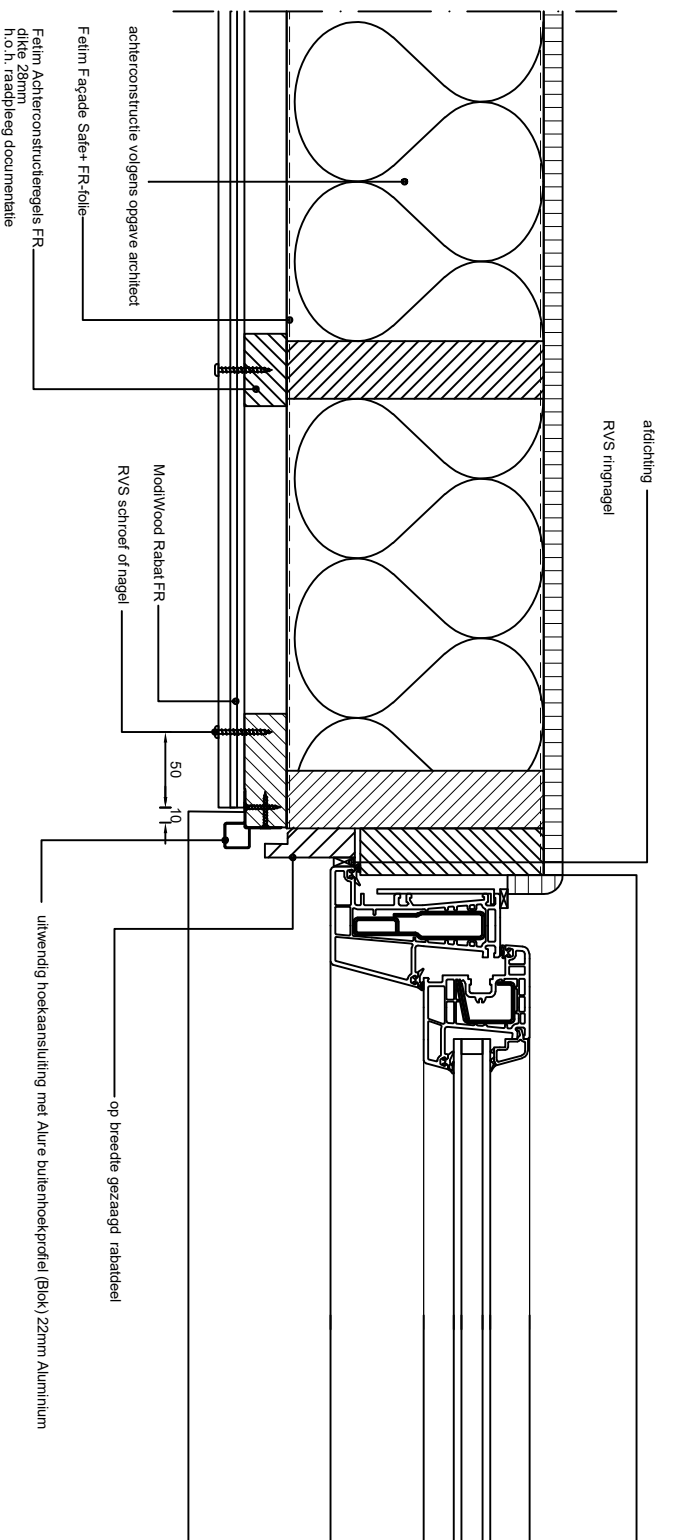

Betref: **ModiWood FR**  
**Horizontale plaatsing gevelpanelen**  
**Uitwendige hoekaansluiting met Alure buitenhoekprofiel (Blok) 22mm Aluminium**

SCALE  
1:100 [mm]