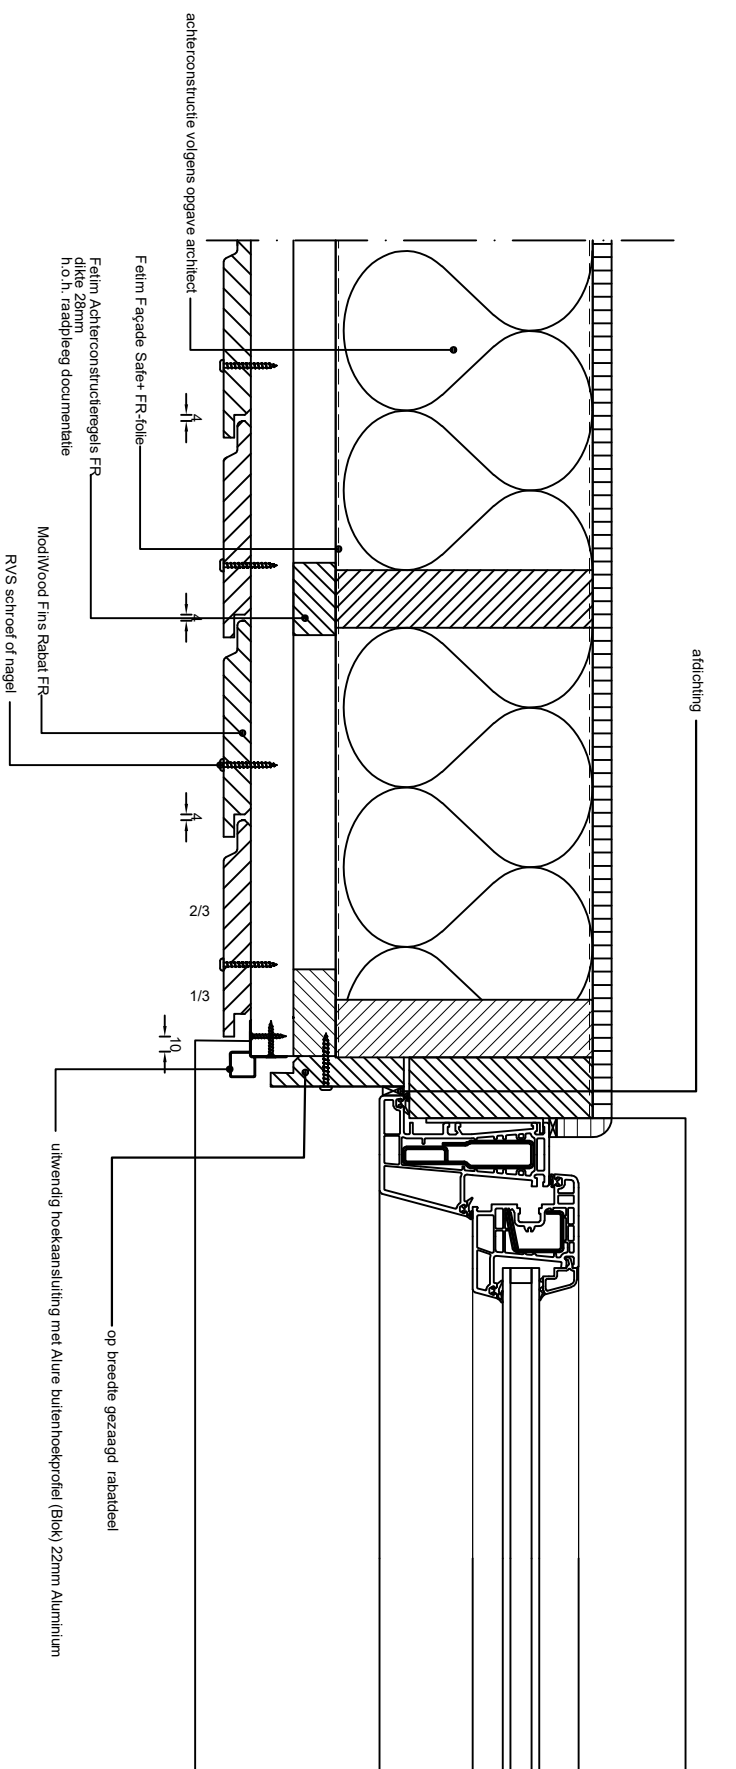

Betref: **ModiWood Fins Rabat FR**
Verticale plaatsing gevelpanelen
Uitwendige hoekaansluiting met Alure buitenhoekprofiel (Blok) 22mm Aluminium

SCALE
1:100 [mm]