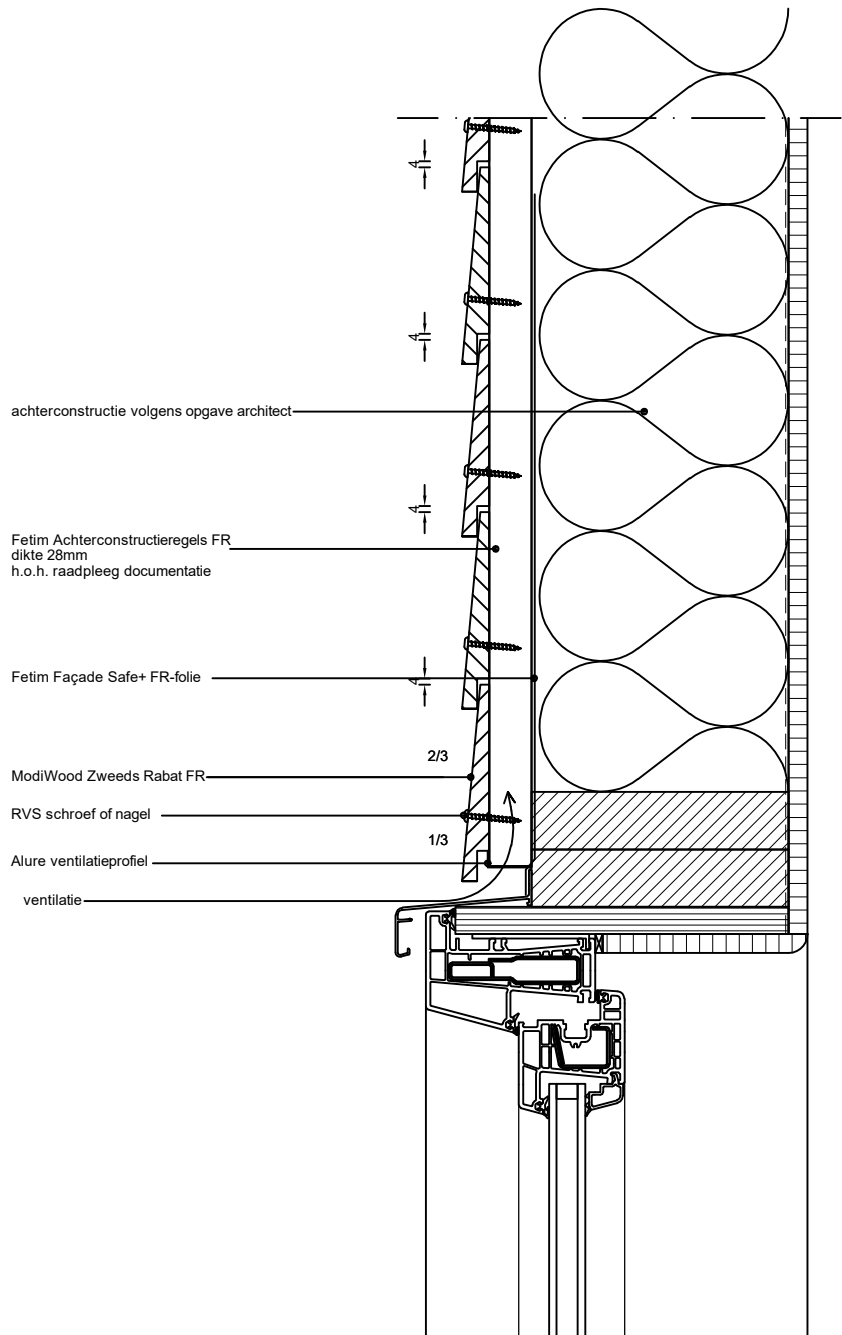

Betreft:
ModiWood Zweeds Rabat FR
Horizontale plaatsing gevelpanelen
Bovendorpel kozijn

SCALE
100 [mm]