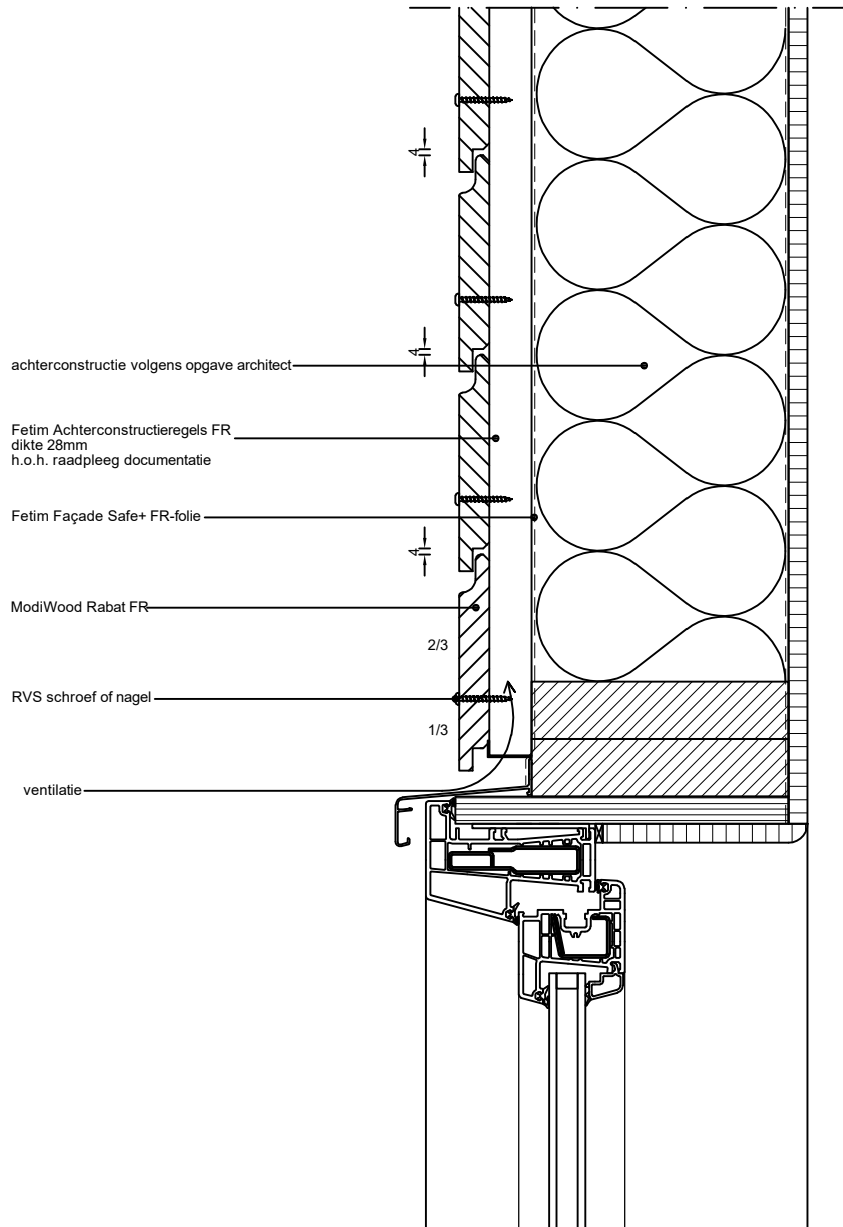

Betreft:
ModiWood Rabat FR
Horizontale plaatsing gevelpanelen
Bovendorpel kozijn

SCALE
100 [mm]