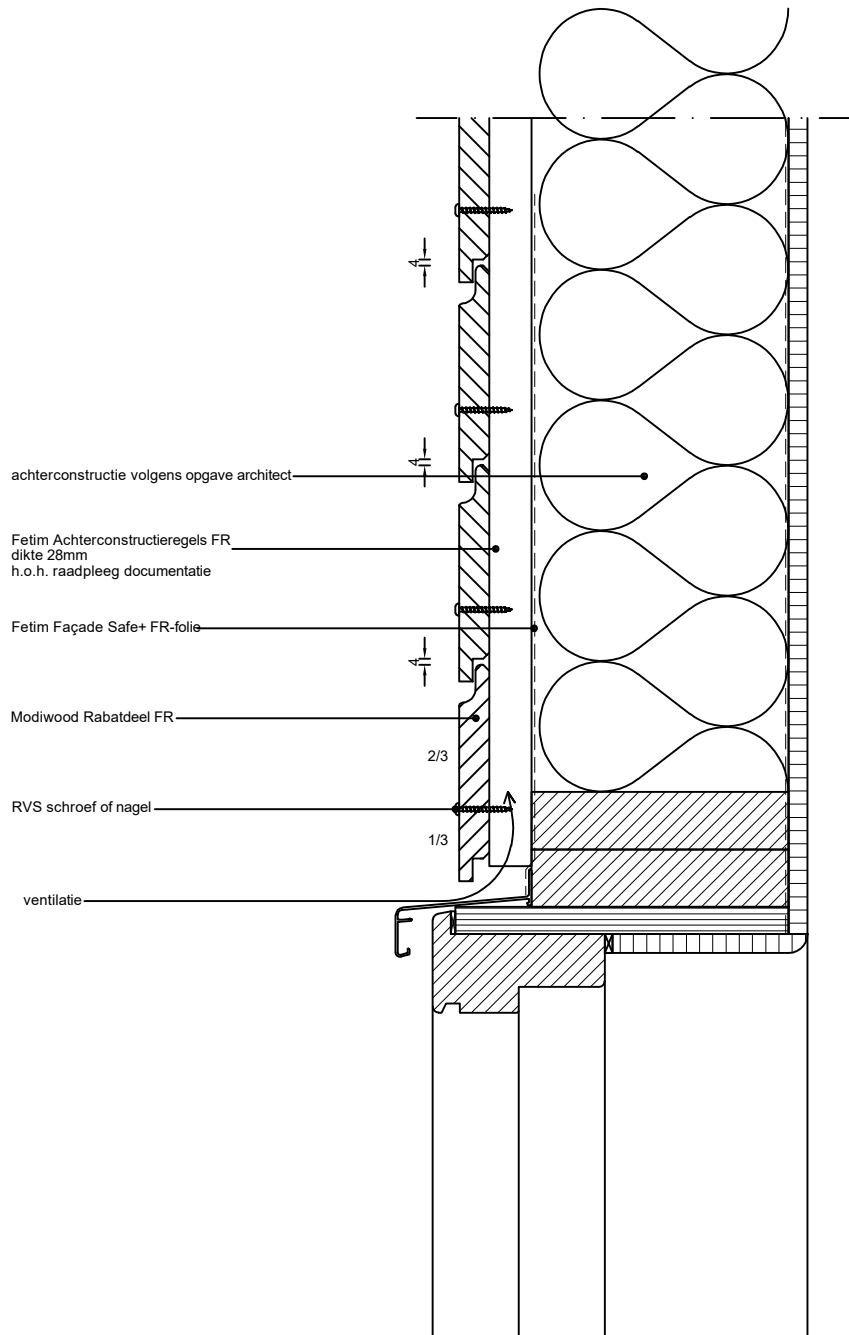

Betreft:
ModiWood Rabat
Horizontale plaatsing gevelpanelen
Bovendorpel kozijn

SCALE
100 [mm]