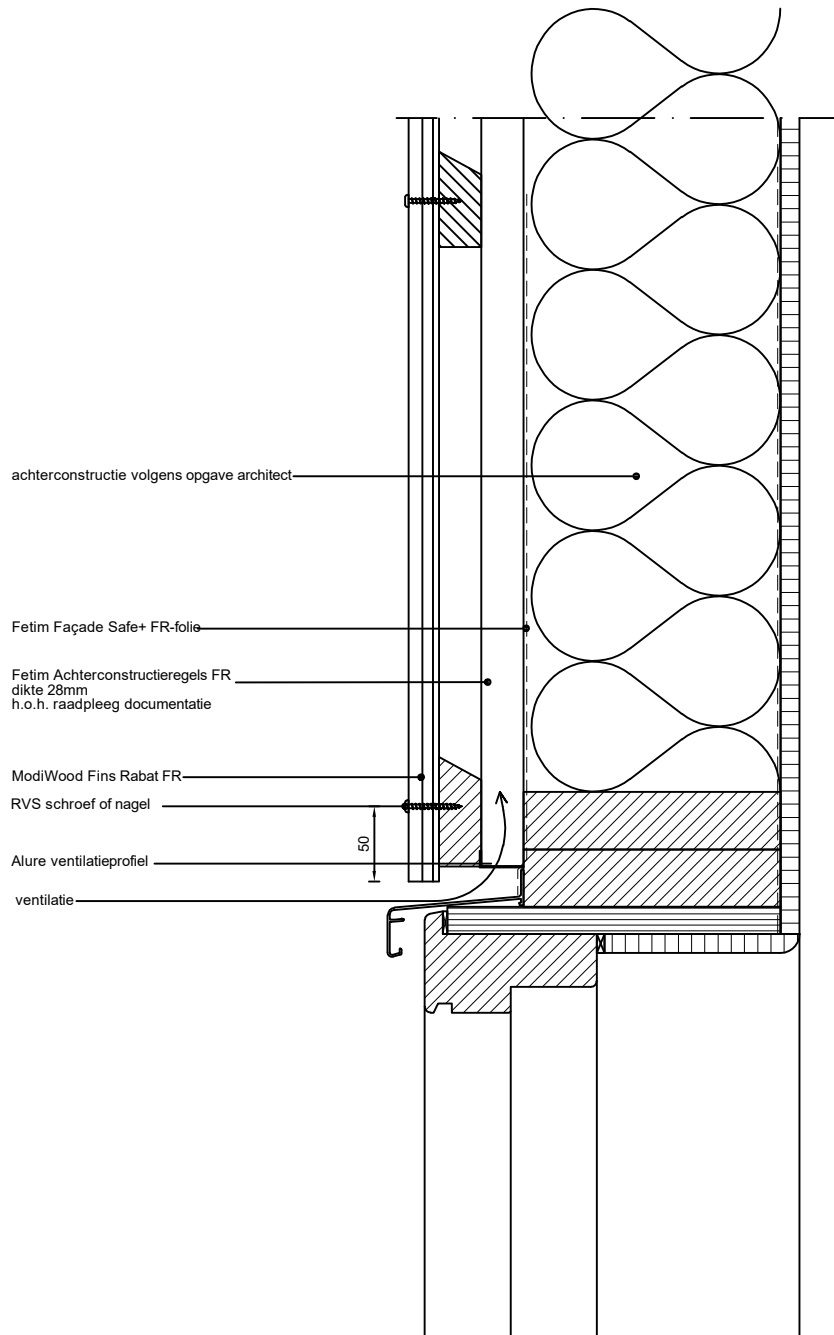

Betreft:
ModiWood Fins Rabat FR
Verticale plaatsing gevelpanelen
Bovendorpel kozijn

SCALE
100 [mm]