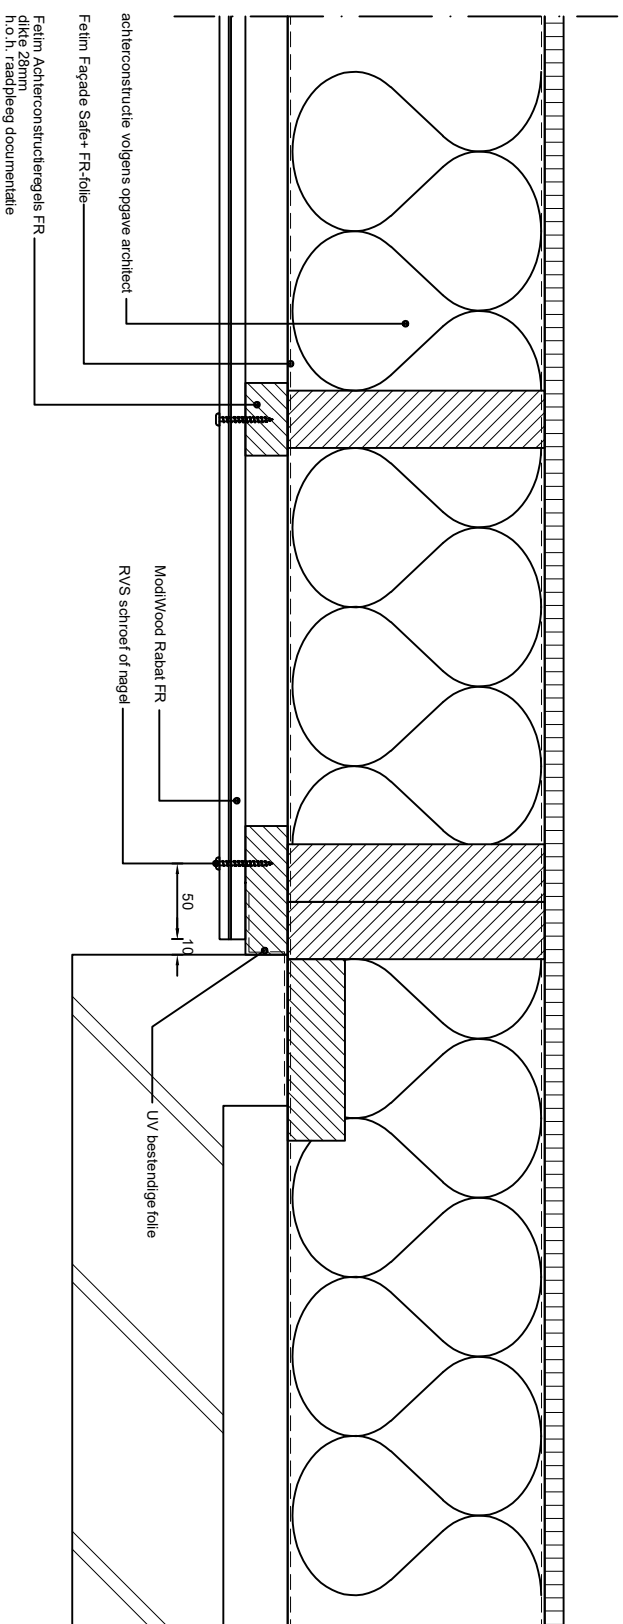

Betragt:
ModiWood
Horizontale plaatsing gevelpanelen
Aansluiting tegen metselwerk

SCALE
1:100 [mm]