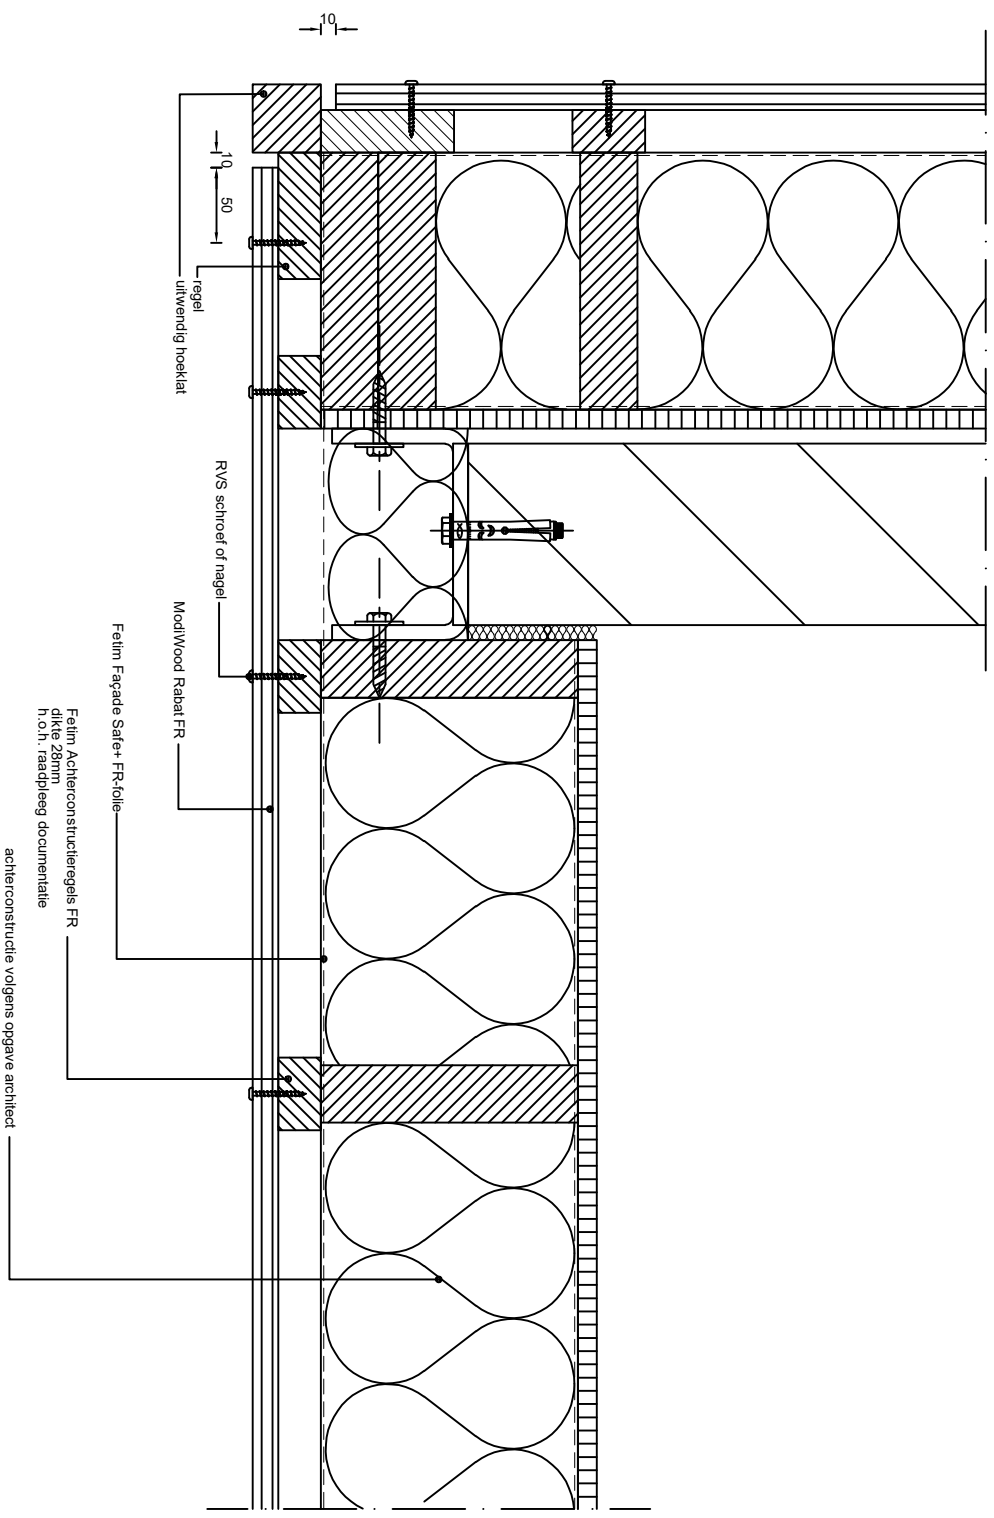

Betref: ModilWood FR
Horizontale plaatsing gevelpanelen
Uitwendige hoekansluiting

SCALE
1:100 [mm]