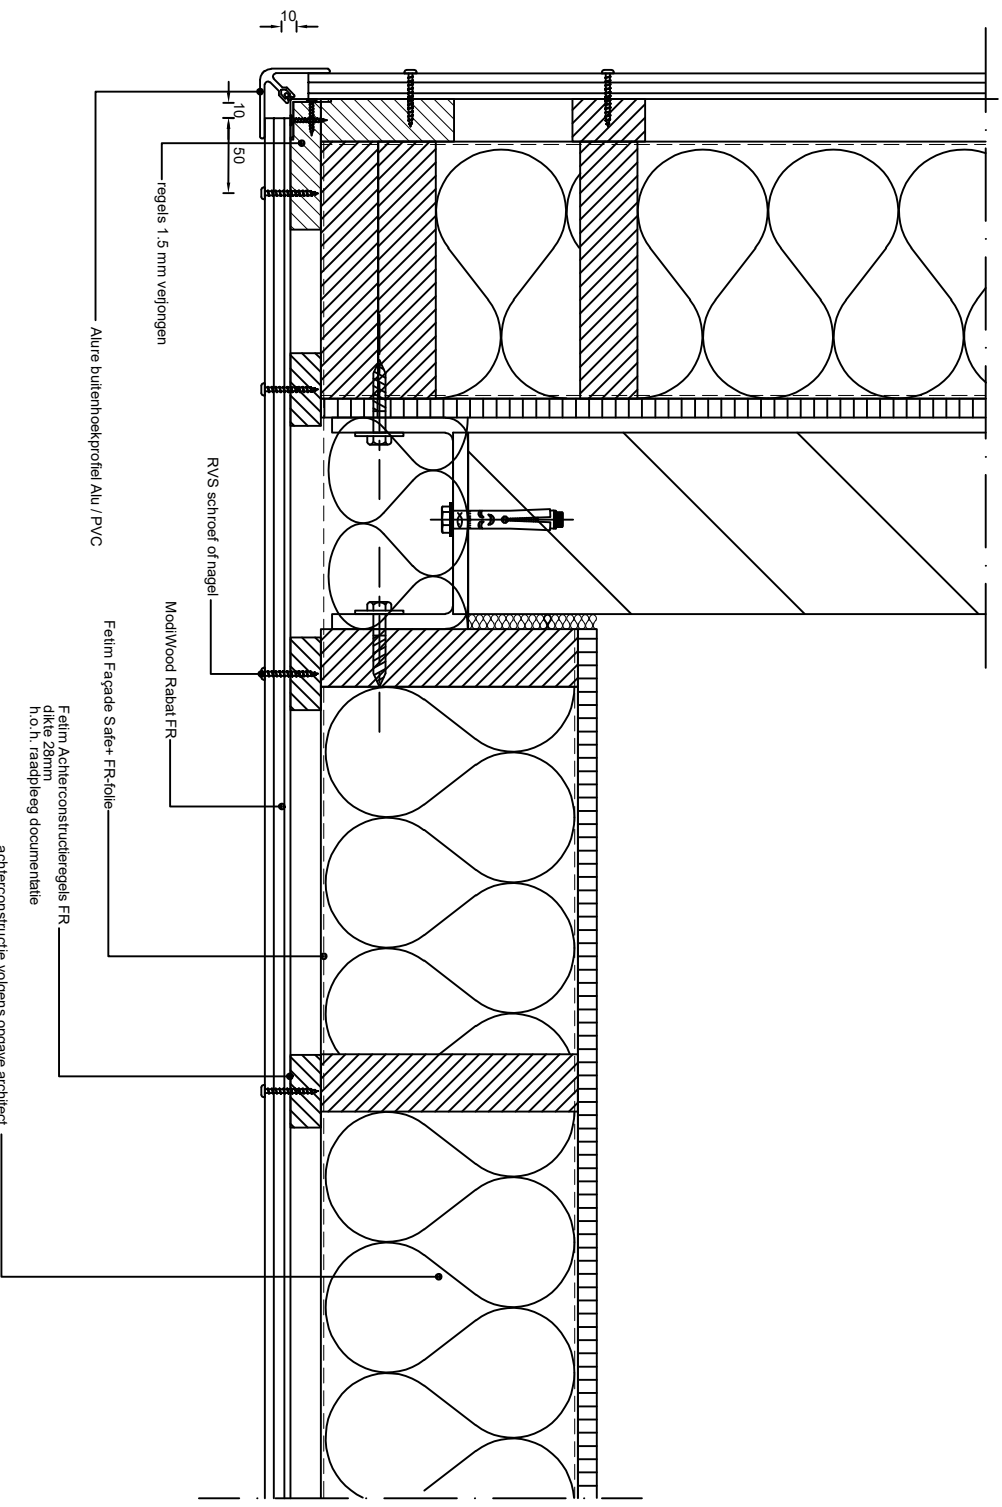

Betref: ModlWood FR
Horizontale plaatsing gevelpanelen
Uitwendige hoekaansluiting met Alure buitenhoekprofiel Alu / PVC

SCALE
1:100 [mm]