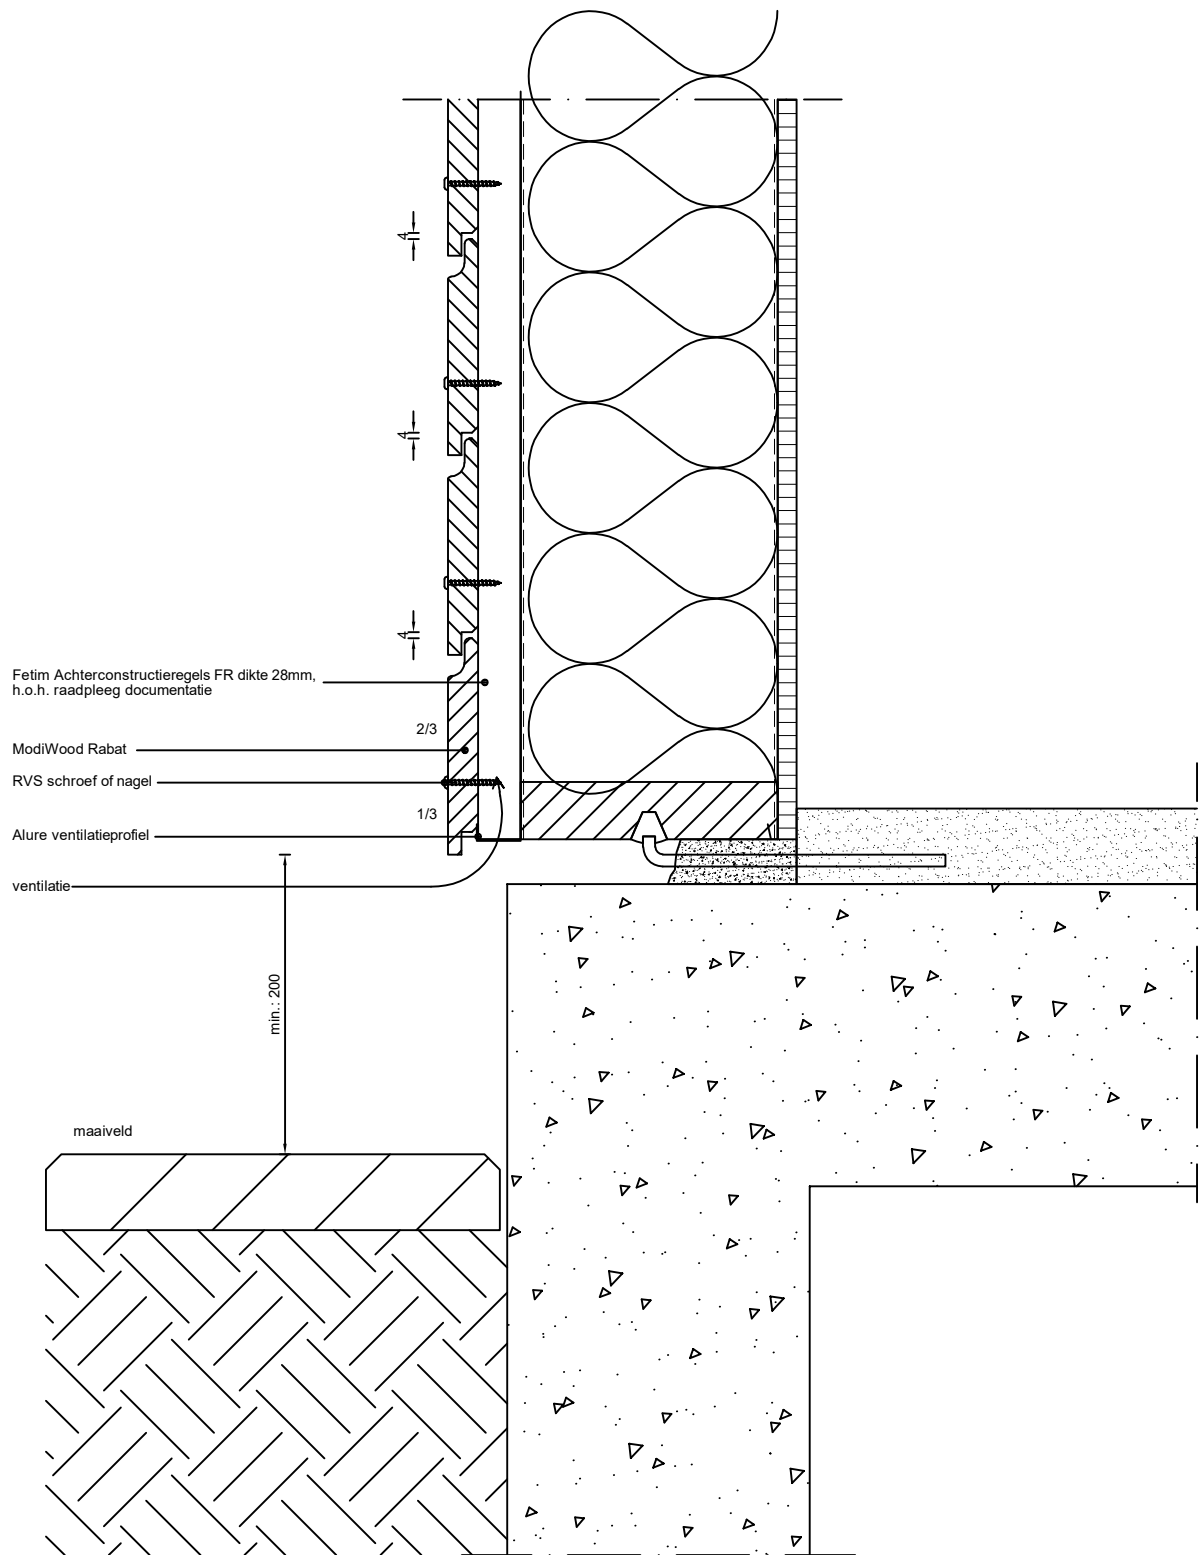

Betreft:  
ModiWood Rabat FR  
Horizontale plaatsing gevelpanelen  
Zichtbaar bevestigd  
Onderaansluiting maaiveld

SCALE  
100 [mm]