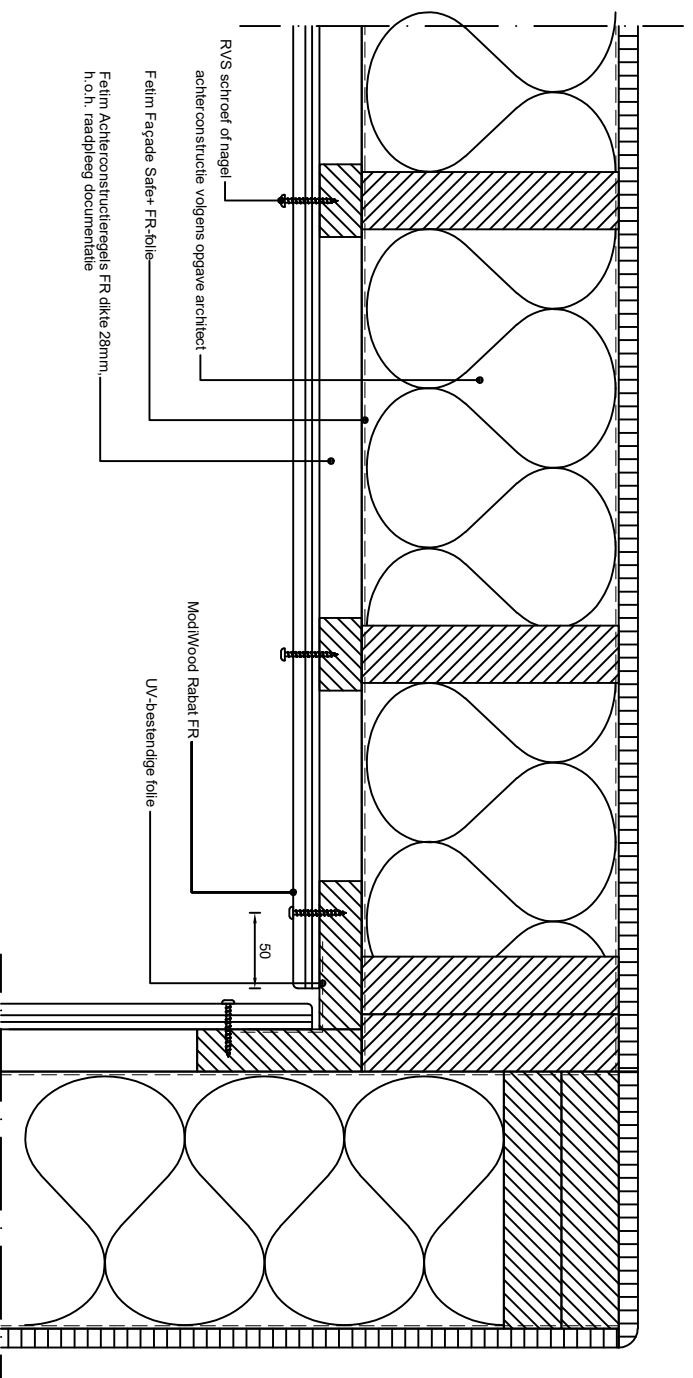

Betref: **ModiWood FR**  
**Horizontale plaatsing gevelpanelen**  
**Inwendige hoekaansluiting**

SCALE  
1:100 [mm]