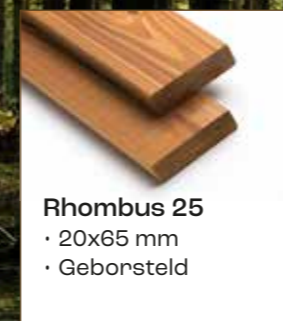

Fins Rabat
• 18x141 mm
• Vergrijisd

Fins Rabat
• 18x141 mm
• Honey

Fins Rabat XL
• 18x185 mm
• Vergrijisd

Fins Rabat XL
• 18x185 mm
• Honey

Sample aanvragen?

Sample aanvragen?

ModiWood® Platinum

Ga voor een sprekende vintage look met ModiWood Platinum! Het Platinum-assortiment onderscheidt zich door de ondiepe verticale structuur in het hout, geïnspireerd op de verticale imperfecties van conventionele bandzagen. Deze uitvoering is er in acht sprekende kleuren, waardoor vrijwel iedere wens in vervulling kan gaan.

Single Channel
• 18x141 mm
• Lightsteel

Single Channel
• 18x141 mm
• Titanzinc

Specials

Wanneer jouw unieke ontwerp vraagt om maatwerk gevelbekleding kun je bij ModiWood terecht voor speciale producten. Naast een klein basisassortiment is ModiWood Specials op aanvraag mogelijk in vrijwel elke uitvoering en houtsoort. Creëer een uniek ontwerp, samen met ModiWood Specials.

Rhombus 25
• 20x65 mm
• Geborsteld

Rhombus 25
• 20x65 mm
• Geschaafd

Single Channel
• 18x140 mm
• Geborsteld

Single Channel XL
• 18x185 mm
• Geschaafd

Sample aanvragen?

Sample aanvragen?

Palen, Planken en Vlonderplanken