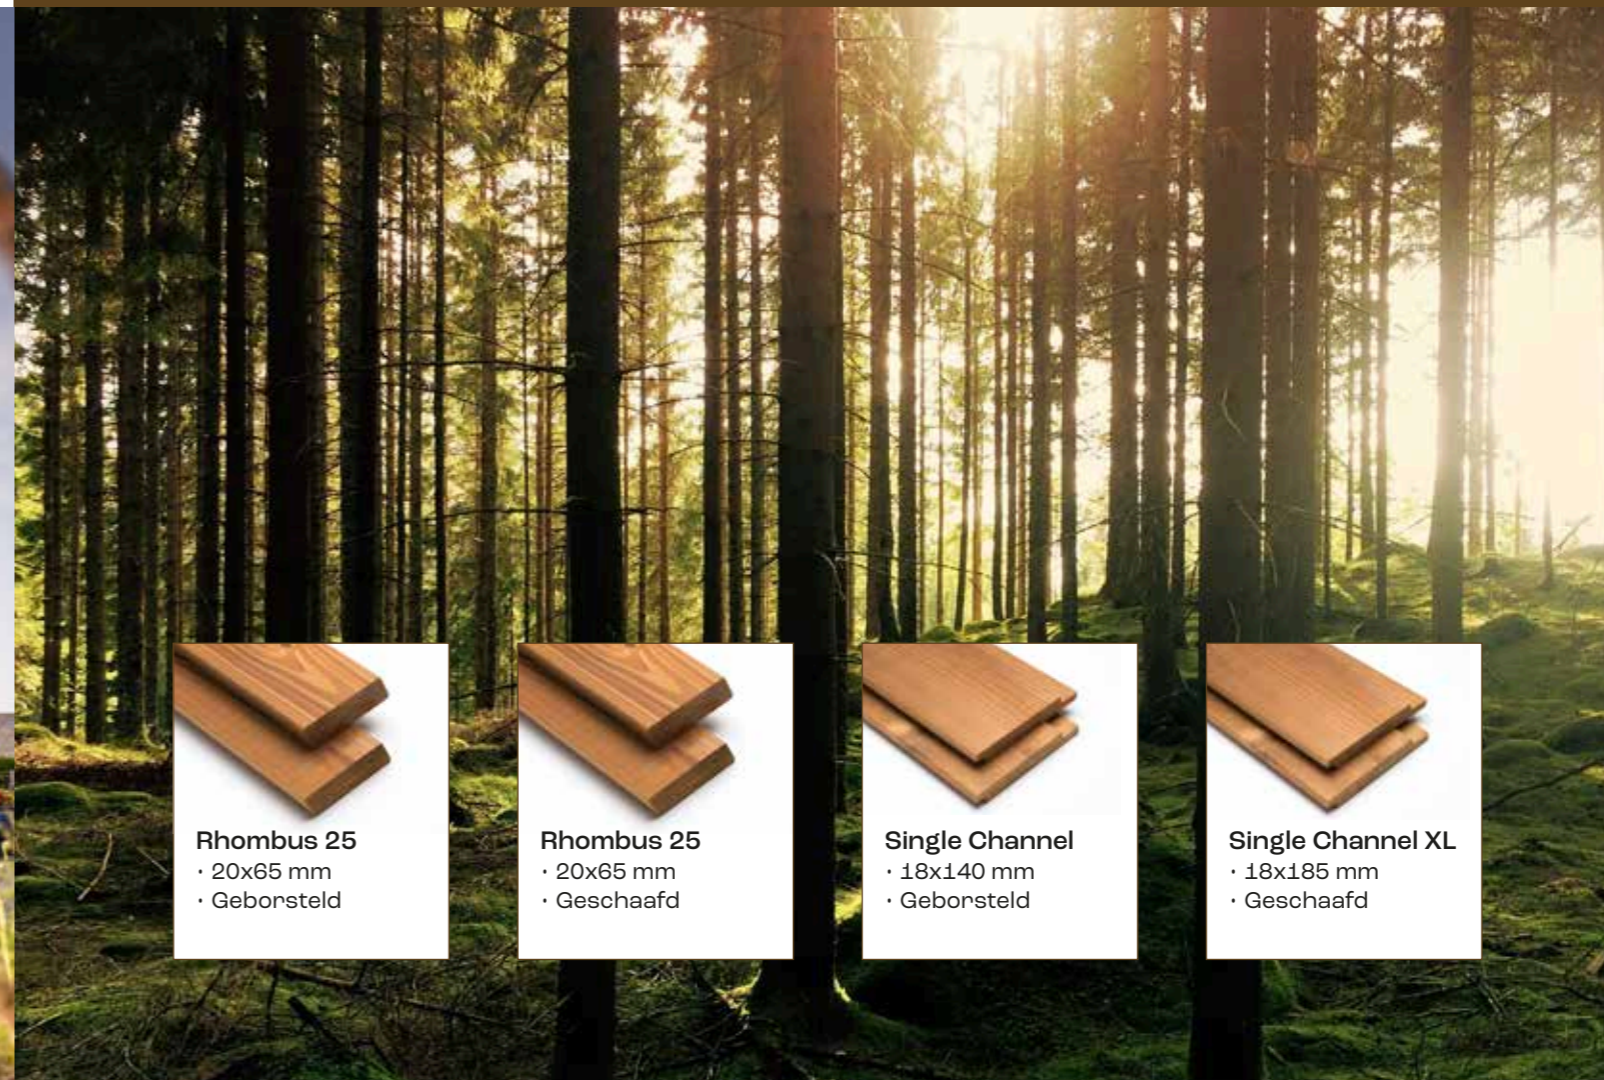

Single Channel
• 18x141 mm
• Lightsteel

Single Channel
• 18x141 mm
• Titanzinc

Specials

Wanneer jouw unieke ontwerp vraagt om maatwerk gevelbekleding kun je bij ModiWood terecht voor speciale producten. Naast een klein basisassortiment is ModiWood Specials op aanvraag mogelijk in vrijwel elke uitvoering en houtsoort. Creëer een uniek ontwerp, samen met ModiWood Specials.