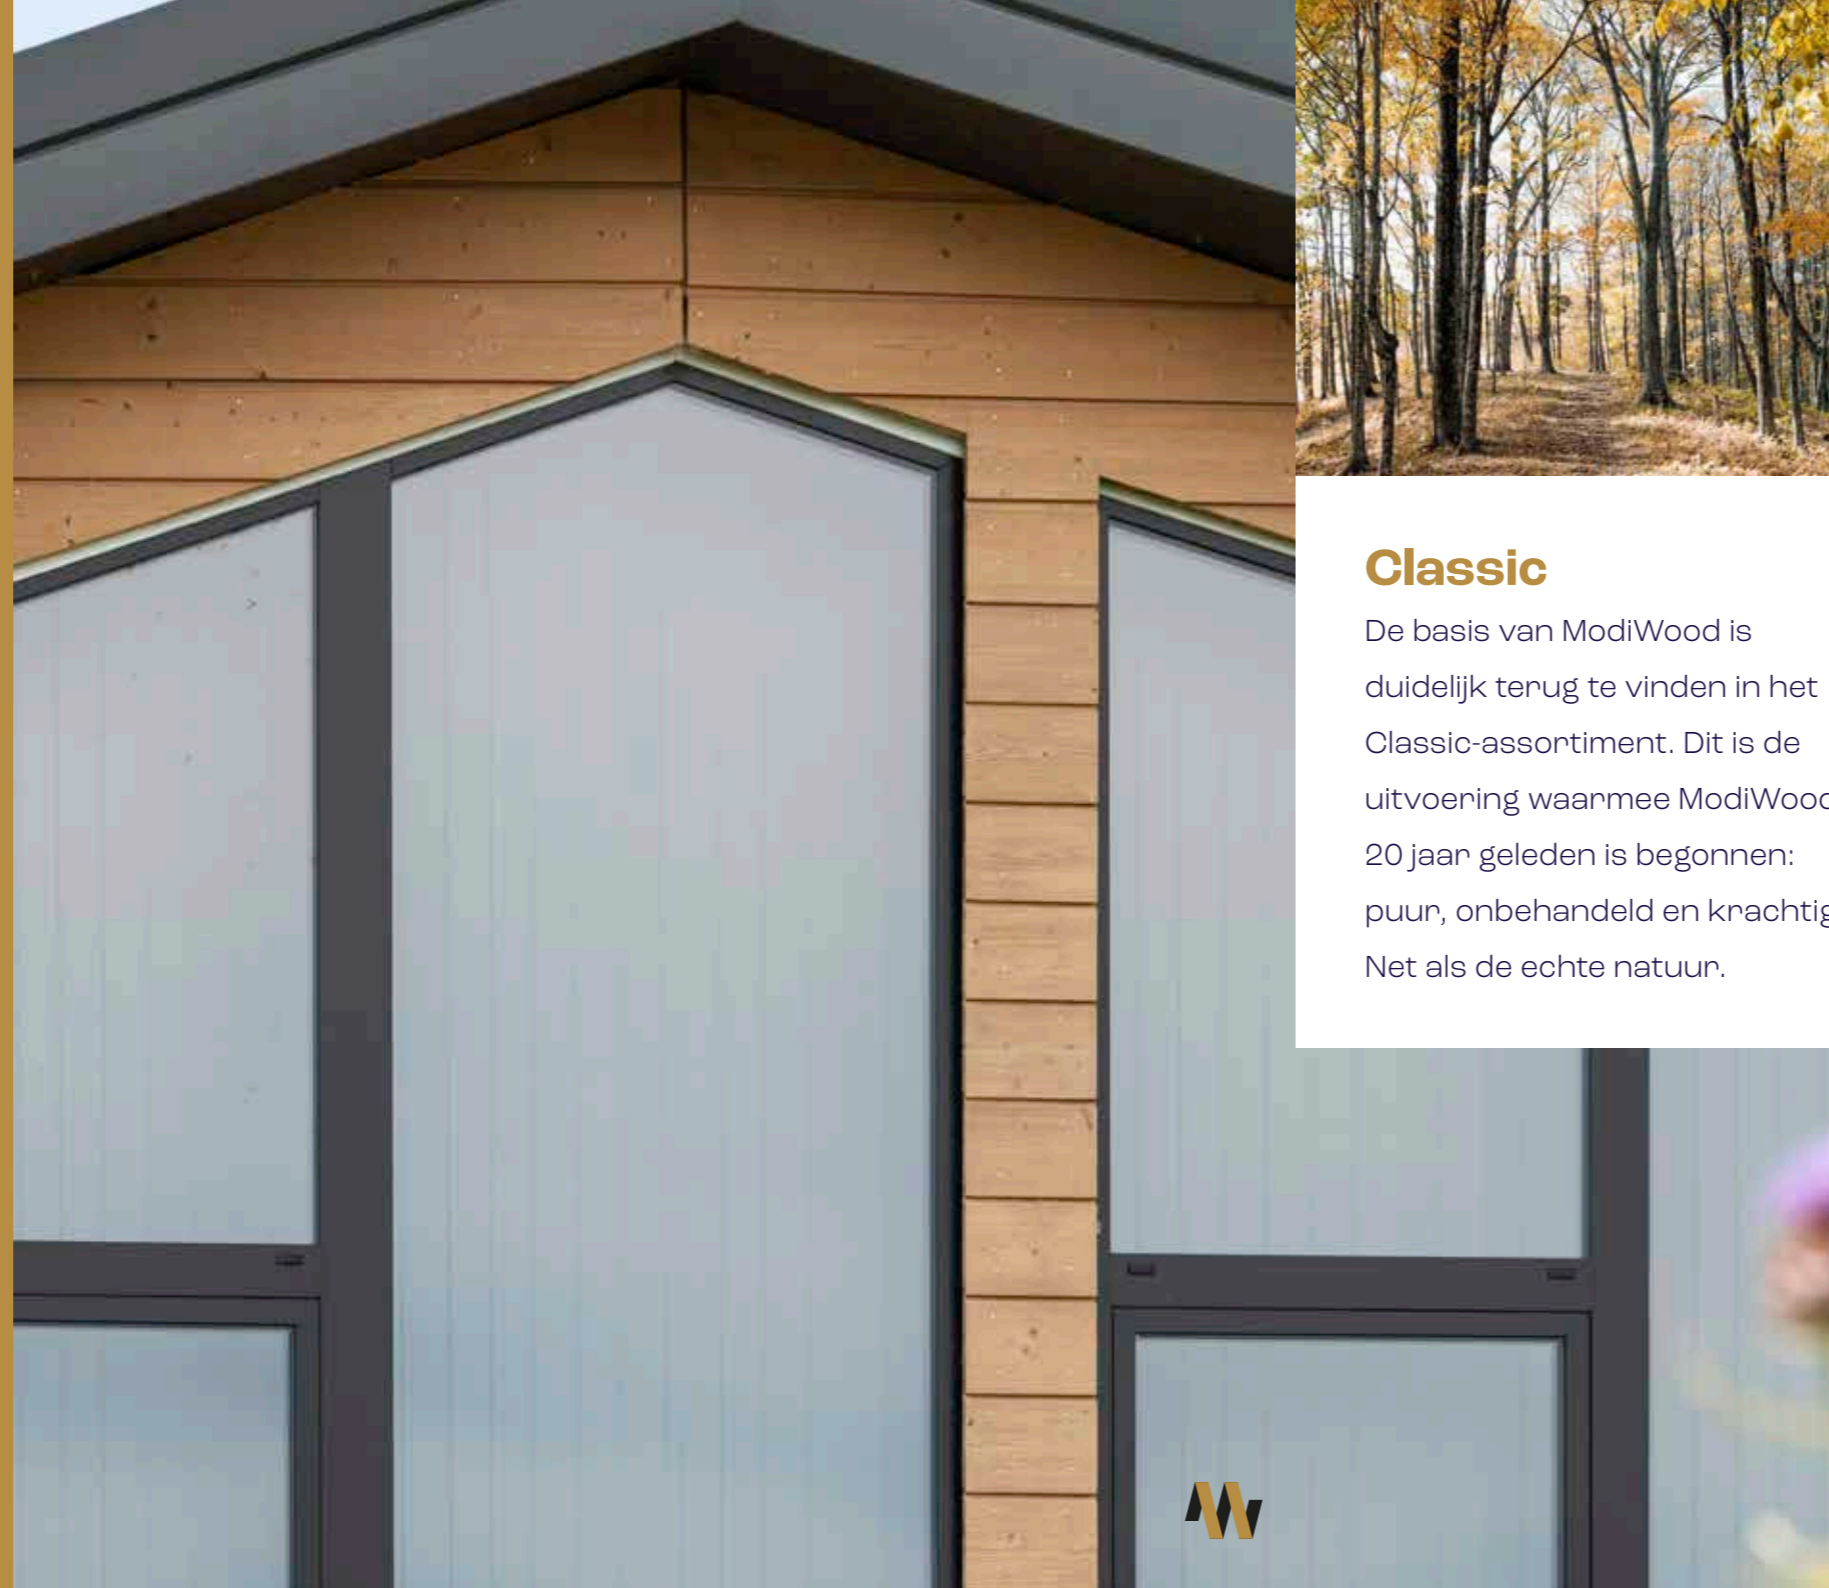

Een ruim assortiment

ModiWood gevelbekleding is onder meer verkrijgbaar in een geborstelde en geschaafde uitvoering. De geborstelde uitvoering geeft een ruwer karakter aan de gevel, goed passend bij de nauwe natuur. De glad-geschaafde variant richt zich meer op de natuurlijke schoonheid en elegantie.

ModiWood is beschikbaar in een Classic-, Clean-, Natural-, Colour- en Platinum-variant. De collecties zijn beschikbaar in een smalle, brede en XL-variant om aan ieders wens te kunnen voldoen. Daarnaast is ModiWood Clear verkrijgbaar in een foutvrije variant zonder noesten.

Classic

De basis van ModiWood is duidelijk terug te vinden in het Classic-assortiment. Dit is de uitvoering waarmee ModiWood 20 jaar geleden is begonnen: puur, onbehandeld en krachtig. Net als de echte natuur.

Ontdek ons assortiment

Sample aanvragen?